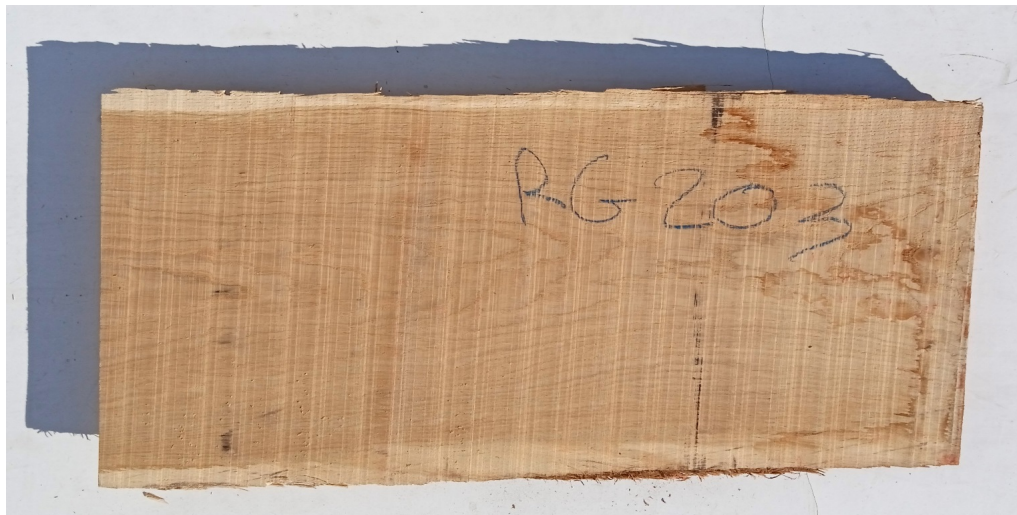

Tavola legno Rovere di Slavonia Non Refilato Grezzo Prima Scelta mm 40 x 360 x 800

Grezzo non refilato. Unico pezzo disponibile di PRIMA SCELTA. All'interno immagini più dettagliate. Dal menù a tendina è possibile acquistarlo anche piallato sulle due facce.

Di solito spedito in 3-5 giorni

[Fai una domanda su questo prodotto](#)

Descrizione

Tavola in legno massello grezzo di **Rovere di Slavonia** di prima scelta, già stagionato pronto per essere lavorato.

Nelle foto al lato il pezzo oggetto di questa vendita, fotografato su entrambe le facce.

Tolleranza sulle dimensioni come per legge.

Sui lati lunghi esterni irregolari, trattandosi di alburno, la parte tenera delle tavole in rovere, si può riscontrare la presenza di piccoli forellini dovuti al tarlo. In fase di lavorazione sarà quindi necessario o asportare l'alburno, segandolo, in modo da utilizzare la parte nobile della tavola, detta durame, oppure, se si desidera lasciare a vista la parte esterna non refilata, si renderà necessario procedere con il trattamento antitarlo per sanare la tavola.

CARATTERISTICHE:

Descrizione generale: durame marrone chiaro, fibratura da dritta a irregolare e incrociata secondo le condizioni di accrescimento. Superfici segate radialmente mostrano la caratteristica figura argentea dovuta ai larghi raggi.