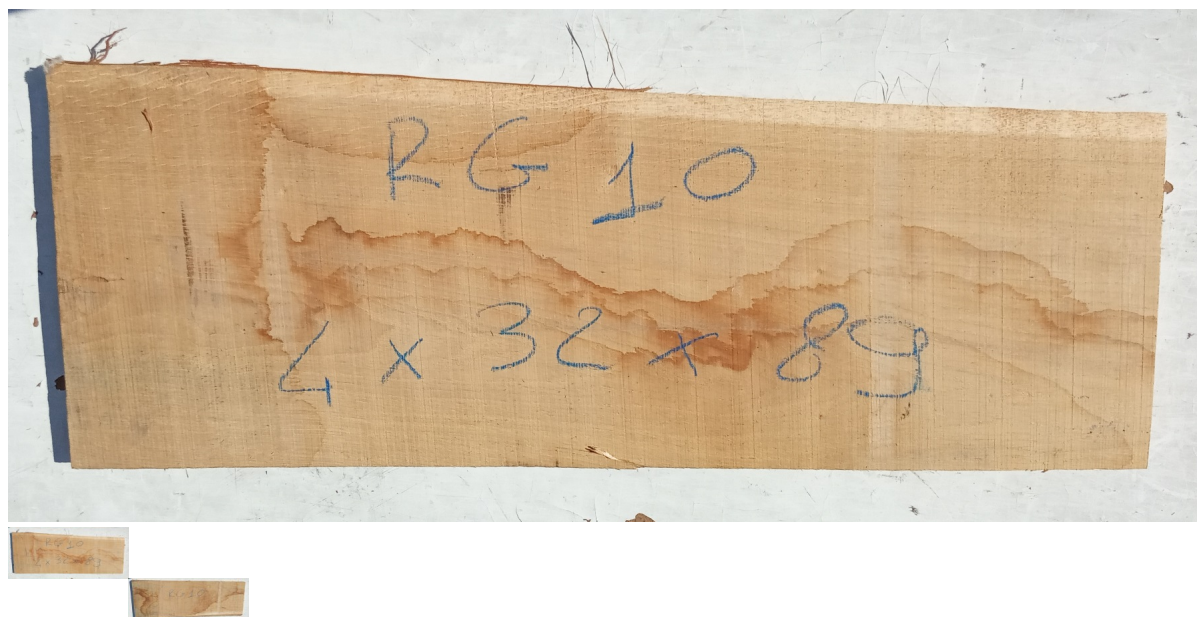

## Tavola legno Rovere di Slavonia Non Refilato Grezzo Prima Scelta mm 40 x 320 x 890

Grezzo non refilato. Unico pezzo disponibile di PRIMA SCELTA. All'interno immagini più dettagliate. Dal menù a tendina è possibile acquistarlo anche piillato sulle due facce.

Di solito spedito in 3-5 giorni

[Fai una domanda su questo prodotto](#)

Descrizione

Tavola in legno massello grezzo di **Rovere di Slavonia** di prima scelta, già stagionato pronto per essere lavorato.

Nelle foto al lato il pezzo oggetto di questa vendita, fotografato su entrambe le facce.

Tolleranza sulle dimensioni come per legge.

Sui lati lunghi esterni irregolari, trattandosi di alburno, la parte tenera delle tavole in rovere, si può riscontrare la presenza di piccoli forellini dovuti al tarlo. In fase di lavorazione sarà quindi necessario o asportare l'alburno, segandolo, in modo da utilizzare la parte nobile della tavola, detta durame, oppure, se si desidera lasciare a vista la parte esterna non refilata, si renderà necessario procedere con il trattamento antitarlo per sanare la tavola.

**CARATTERISTICHE:**

**Descrizione generale:** durame marrone chiaro, fibratura da dritta a irregolare e incrociata secondo le condizioni di accrescimento. Superfici segate radialmente mostrano la caratteristica figura argentea dovuta ai larghi raggi.