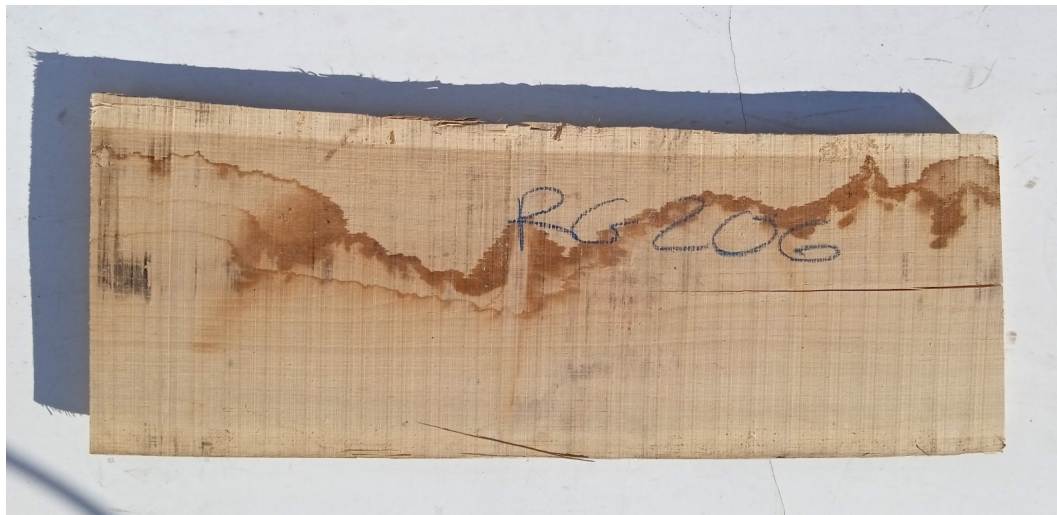

## Tavola legno Rovere di Slavonia Non Refilato Grezzo Prima Scelta mm 40 x 320 x 850

Grezzo non refilato. Unico pezzo disponibile di PRIMA SCELTA. All'interno immagini più dettagliate. Dal menù a tendina è possibile acquistarlo anche piallato sulle due facce.

[Fai una domanda su questo prodotto](#)

Descrizione

Tavola in legno massello grezzo di **Rovere di Slavonia** di prima scelta, già stagionato pronto per essere lavorato.

Nelle foto al lato il pezzo oggetto di questa vendita, fotografato su entrambe le facce.

Tolleranza sulle dimensioni come per legge.

Sui lati lunghi esterni irregolari, trattandosi di alburno, la parte tenera delle tavole in rovere, si può riscontrare la presenza di piccoli forellini dovuti al tarlo. In fase di lavorazione sarà quindi necessario o asportare l'alburno, segandolo, in modo da utilizzare la parte nobile della tavola, detta durame, oppure, se si desidera lasciare a vista la parte esterna non refilata, si renderà necessario procedere con il trattamento antitarlo per sanare la tavola.

**CARATTERISTICHE:**

**Descrizione generale:** durame marrone chiaro, fibratura da dritta a irregolare e incrociata secondo le condizioni di accrescimento. Superfici segate radialmente mostrano la caratteristica figura argentea dovuta ai larghi raggi.