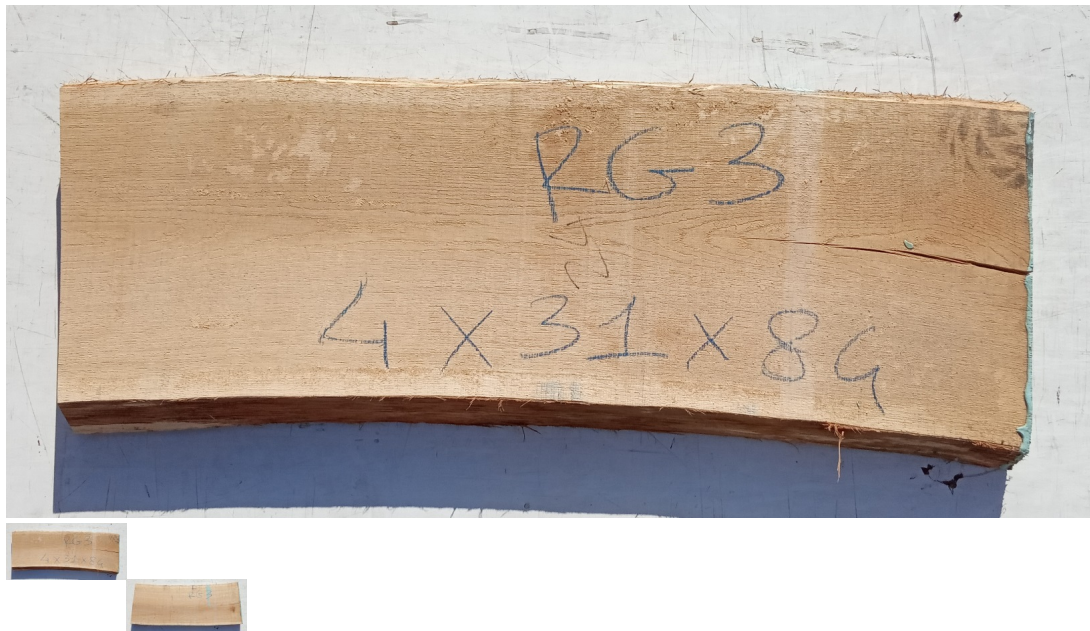

Tavola legno Rovere di Slavonia Non Refilato Grezzo Prima Scelta mm 40 x 310 x 840

Grezzo non rifilato. Unico pezzo disponibile di PRIMA SCELTA. All'interno immagini più dettagliate. Dal menù a tendina è possibile acquistarlo anche piallato sulle due facce.

Di solito spedito in 3-5 giorni

[Fai una domanda su questo prodotto](#)

Descrizione

Tavola in legno massello grezzo di **Rovere di Slavonia** di prima scelta, già stagionato pronto per essere lavorato.

Nelle foto al lato il pezzo oggetto di questa vendita, fotografato su entrambe le facce.

mm 40 x 310 x 840

Pezzo unico disponibile

Si precisa che la misurazione viene prelevata verso il centro della tavola mediando la larghezza di entrambi i lati.

Dal menù a tendina è possibile acquistare la tavola anche piallata sulle due facce, lo spessore si ridurrà di circa 10/12 mm.

Tolleranza sulle dimensioni come per legge.

Sui lati lunghi esterni irregolari, trattandosi di alburno, la parte tenera delle tavole in rovere, si può riscontrare la presenza di piccoli forellini dovuti al tarlo. In fase di lavorazione sarà quindi necessario o asportare l'alburno, segandolo, in modo da utilizzare la parte nobile della tavola, detta durame, oppure, se si desidera lasciare a vista la parte esterna non refilata, si renderà necessario procedere con il trattamento antitarlo per sanare la tavola.