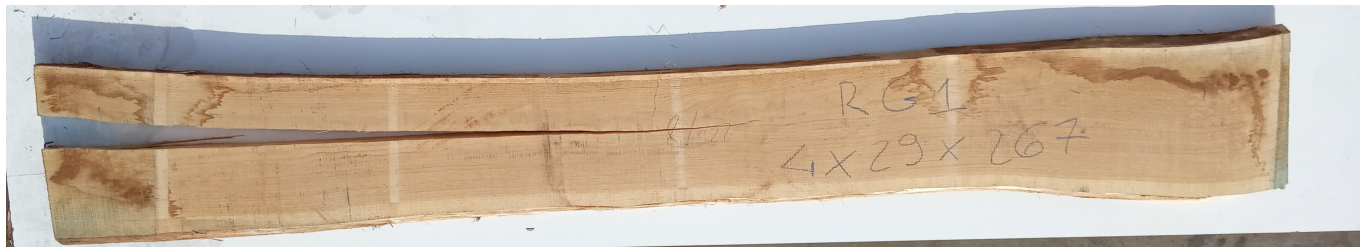

## Tavola legno Rovere di Slavonia Non Refilato Grezzo Prima Scelta mm 40 x 290 x 2670

Grezzo non refilato. Unico pezzo disponibile di PRIMA SCELTA. All'interno immagini più dettagliate. Dal menù a tendina è possibile acquistarlo anche piallato sulle due facce.

Di solito spedito in 3-5 giorni

[Fai una domanda su questo prodotto](#)

Descrizione

Tavola in legno massello grezzo di **Rovere di Slavonia** di prima scelta, già stagionato pronto per essere lavorato.

Nelle foto al lato il pezzo oggetto di questa vendita, fotografato su entrambe le facce.

Tolleranza sulle dimensioni come per legge.

Sui lati lunghi esterni irregolari, trattandosi di alburno, la parte tenera delle tavole in rovere, si può riscontrare la presenza di piccoli forellini dovuti al tarlo. In fase di lavorazione sarà quindi necessario o asportare l'alburno, segandolo, in modo da utilizzare la parte nobile della tavola, detta durame, oppure, se si desidera lasciare a vista la parte esterna non refilata, si renderà necessario procedere con il trattamento antitarlo per sanare la tavola.

## CARATTERISTICHE:

**Descrizione generale:** durame marrone chiaro, fibratura da dritta a irregolare e incrociata secondo le condizioni di accrescimento. Superfici segate radialmente mostrano la caratteristica figura argentea dovuta ai larghi raggi.