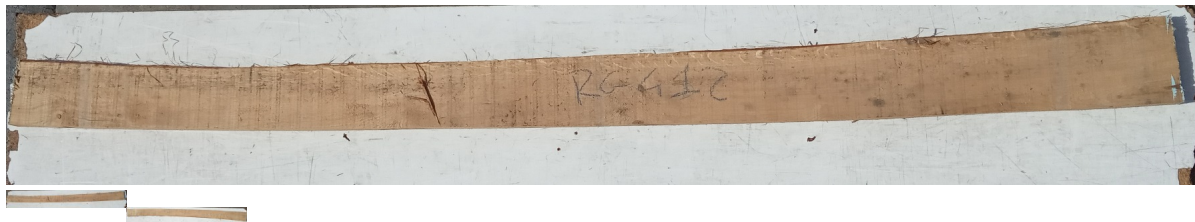

Tavola legno Rovere di Slavonia Non Refilato Grezzo Prima Scelta mm 40 x 160 x 2560

Grezzo non refilato. Unico pezzo disponibile di PRIMA SCELTA. All'interno immagini più dettagliate. Dal menù a tendina è possibile acquistarlo anche piallato sulle 2 facce.

Di solito spedito in 3-5 giorni

[Fai una domanda su questo prodotto](#)

Descrizione

Tavola in legno massello grezzo di **Rovere di Slavonia** di prima scelta, già stagionato pronto per essere lavorato.

Nelle foto al lato il pezzo oggetto di questa vendita, fotografato su entrambe le facce.

Tolleranza sulle dimensioni come per legge.

Sui lati lunghi esterni irregolari, trattandosi di alburno, la parte tenera delle tavole in rovere, si può riscontrare la presenza di piccoli forellini dovuti al tarlo. In fase di lavorazione sarà quindi necessario o asportare l'alburno, segandolo, in modo da utilizzare la parte nobile della tavola, detta durame, oppure, se si desidera lasciare a vista la parte esterna non refilata, si renderà necessario procedere con il trattamento antitarlo per sanare la tavola.

CARATTERISTICHE:

Descrizione generale: durame marrone chiaro, fibratura da dritta a irregolare e incrociata secondo le condizioni di accrescimento. Superfici segate radialmente mostrano la caratteristica figura argentea dovuta ai larghi raggi.