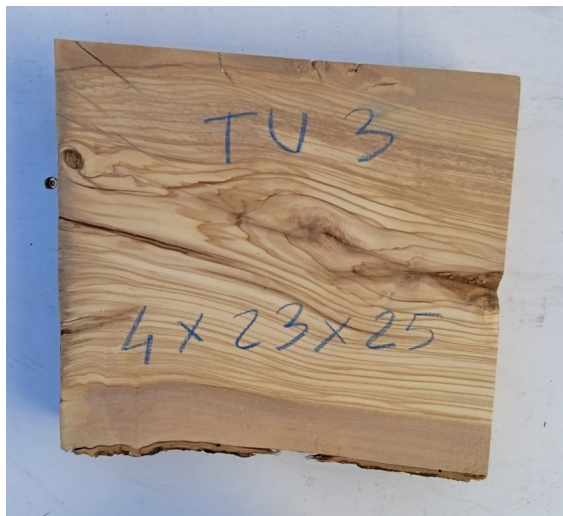

## Tavola legno di Ulivo Non Refilato Piallato mm 40 x 230 x 250

Tavola in legno di Ulivo piallato non refilato. Nelle foto al lato il pezzo oggetto di questa vendita, fotografato su entrambe le facce. Pezzo unico disponibile.

Di solito spedito in 3-5 giorni

[Fai una domanda su questo prodotto](#)

Descrizione

Tavola in legno massello di **Ulivo piallato**

Nelle foto al lato il pezzo oggetto di questa vendita, fotografato su entrambe le facce.

**Dimensioni:**

mm 40 x 230 x 250

**Pezzo unico disponibile**

Si precisa che la misurazione viene prelevata verso il centro della tavola mediando la larghezza di entrambi i lati.

Tolleranza sulle dimensioni come per legge.

**CARATTERISTICHE:**

**Descrizione generale:** durame di colore giallo bruno con striature più chiare e variegata anche di colore più scuro.

**Impieghi:** mobili massicci e impiallacciati, arredamento di banche e uffici come ad esempio mensole, piani tavolo e parquet, ma anche taglieri e orologi e altri oggetti d'intaglio, come strumenti musicali a fiato dato l'alto livello di risonanza acustica.