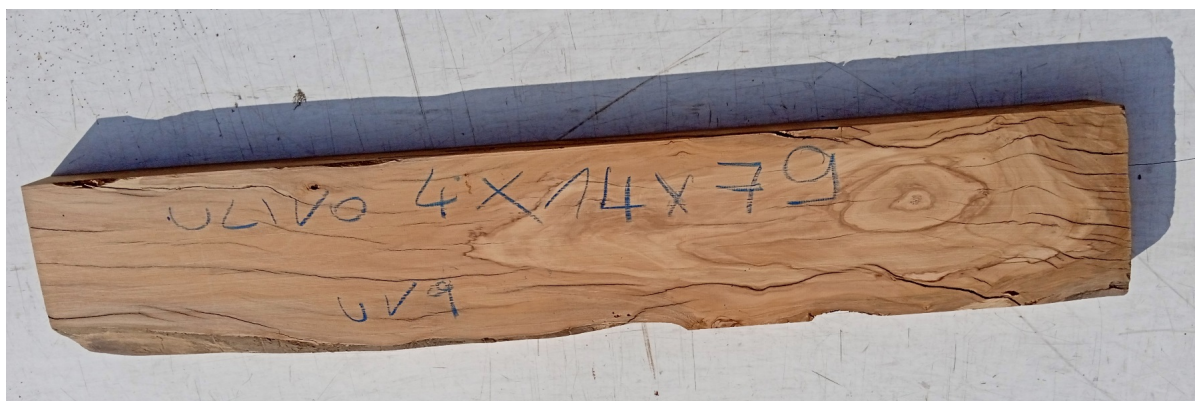

## Tavola legno di Ulivo Non Refilato Piallato mm 40 x 140 x 790

Tavola in legno di Ulivo piallato non refilato. Nelle foto al lato il pezzo oggetto di questa vendita, fotografato su entrambe le facce. Pezzo unico disponibile.

Di solito spedito in 3-5 giorni

[Fai una domanda su questo prodotto](#)

Descrizione

Tavola in legno massello di **Ulivo piallato**

Nelle foto al lato il pezzo oggetto di questa vendita, fotografato su entrambe le facce.

**Dimensioni:**

mm 40 x 140 x 790

**Pezzo unico disponibile**

Si precisa che la misurazione viene prelevata verso il centro della tavola mediando la larghezza di entrambi i lati.

Tolleranza sulle dimensioni come per legge.

#### **CARATTERISTICHE:**

**Descrizione generale:** durame di colore giallo bruno con striature più chiare e variegata anche di colore più scuro.

**Impieghi:** mobili massicci e impiallacciati, arredamento di banche e uffici come ad esempio mensole, piani tavolo e parquet, ma anche taglieri e orologi e altri oggetti d'intaglio, come strumenti musicali a fiato dato l'alto livello di risonanza acustica.