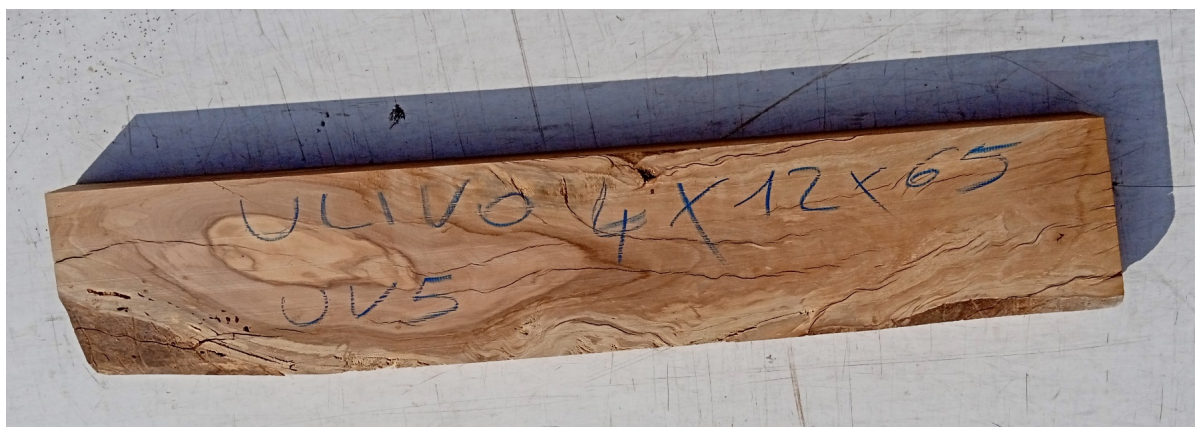

Tavola legno di Ulivo Non Refilato Piallato mm 40 x 120 x 650

Tavola in legno di Ulivo piallato non refilato. Nelle foto al lato il pezzo oggetto di questa vendita, fotografato su entrambe le facce. Pezzo unico disponibile.

Di solito spedito in 3-5 giorni

[Fai una domanda su questo prodotto](#)

Descrizione

Tavola in legno massello di **Ulivo piallato**

Nelle foto al lato il pezzo oggetto di questa vendita, fotografato su entrambe le facce.

Dimensioni:

mm 40 x 120 x 650

Pezzo unico disponibile

Si precisa che la misurazione viene prelevata verso il centro della tavola mediando la larghezza di entrambi i lati.

Tolleranza sulle dimensioni come per legge.

CARATTERISTICHE:

Descrizione generale: durame di colore giallo bruno con striature più chiare e variegata anche di colore più scuro.

Impieghi: mobili massicci e impiallacciati, arredamento di banche e uffici come ad esempio mensole, piani tavolo e parquet, ma anche taglieri e orologi e altri oggetti d'intaglio, come strumenti musicali a fiato dato l'alto livello di risonanza acustica.