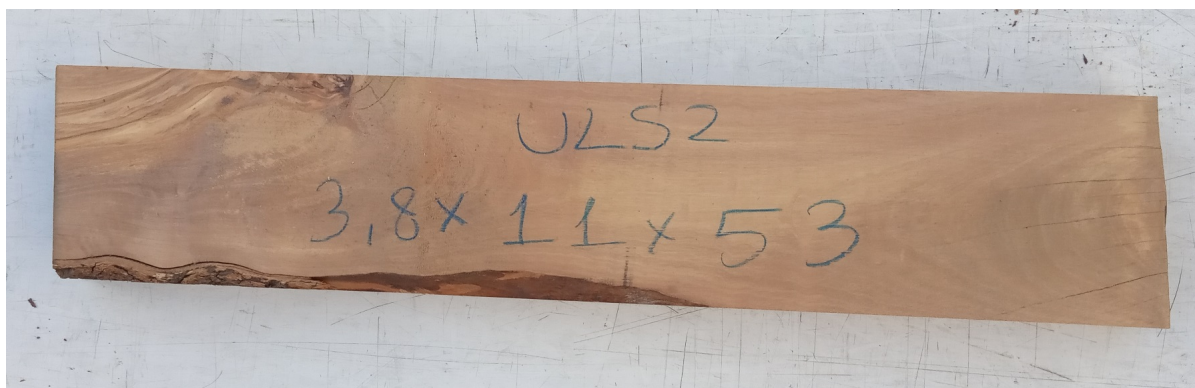

## Tavola legno di Ulivo Non Refilato Piallato mm 38 x 110 x 530

All'interno foto più dettagliate di questa tavola, fornita non refilata con finitura piallata. Legno di Ulivo già stagionato. Nelle foto al lato il pezzo oggetto di questa vendita, fotografato su entrambe le facce. Si precisa che la misurazione viene prelevata verso il centro della tavola mediando la larghezza di entrambi i lati. PEZZO UNICO

[Fai una domanda su questo prodotto](#)

Descrizione

Tavola in legno massello di **Ulivo piallato**

Nelle foto al lato il pezzo oggetto di questa vendita, fotografato su entrambe le facce.

**Dimensioni:**

mm 38 x 110 x 530

**Pezzo unico disponibile**

Si precisa che la misurazione viene prelevata verso il centro della tavola mediando la larghezza di entrambi i lati.

Tolleranza sulle dimensioni come per legge.

#### **CARATTERISTICHE:**

**Descrizione generale:** durame di colore giallo bruno con striature più chiare e variegata anche di colore più scuro.

**Impieghi:** mobili massicci e impiallacciati, arredamento di banche e uffici come ad esempio mensole, piani tavolo e parquet, ma anche taglieri e orologi e altri oggetti d'intaglio, come strumenti musicali a fiato dato l'alto livello di risonanza acustica.