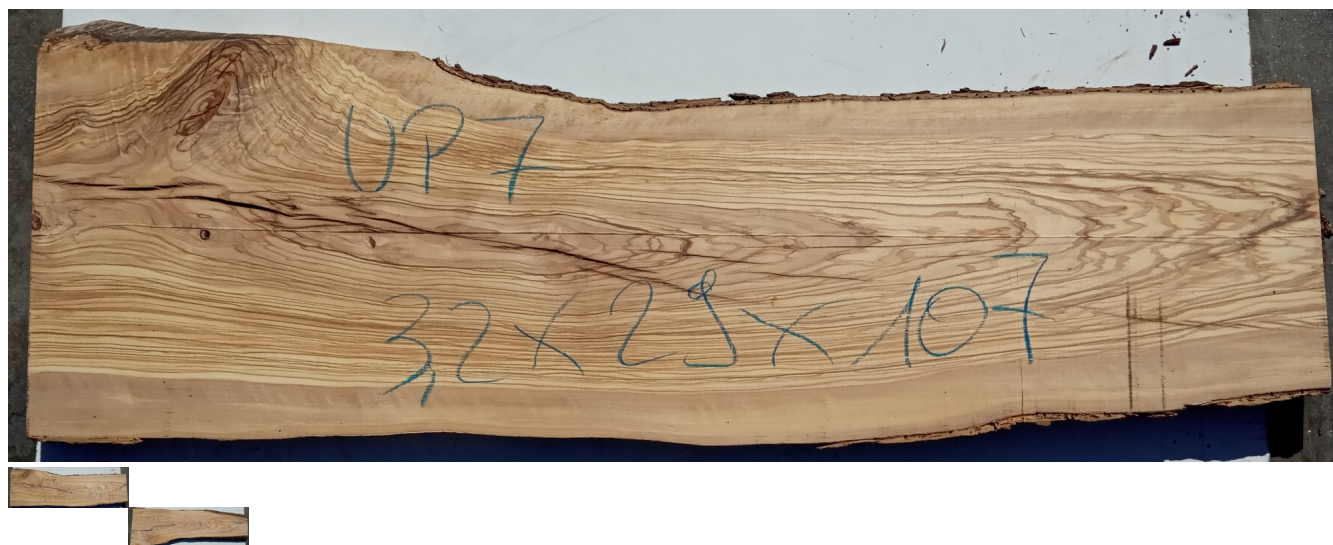

Tavola legno di Ulivo Non Refilato Piallato mm 32 x 290 x 1070

All'interno foto più dettagliate di questa tavola in legno di ulivo, fornita non refilata con finitura piallata. Si precisa che la misurazione viene prelevata verso il centro della tavola mediando la larghezza di entrambi i lati. PEZZO UNICO

Di solito spedito in 3-5 giorni

[Fai una domanda su questo prodotto](#)

Descrizione

Tavola in legno massello di **Ulivo** piallato stagionato

Nelle foto al lato il pezzo oggetto di questa vendita, fotografato su entrambe le facce.

Dimensioni:

mm 32 x 290 x 1070

Pezzo unico disponibile

Si precisa che la misurazione viene prelevata verso il centro della tavola mediando la larghezza di entrambi i lati.

Tolleranza sulle dimensioni come per legge.

CARATTERISTICHE:

Descrizione generale: durame di colore giallo bruno con striature più chiare e variegata anche di colore più scuro.

Impieghi: mobili massicci e impiallacciati, arredamento di banche e uffici come ad esempio mensole, piani tavolo e parquet, ma anche taglieri ed orologi e altri oggetti d'intaglio, come strumenti musicali a fiato dato l'alto livello di risonanza acustica.