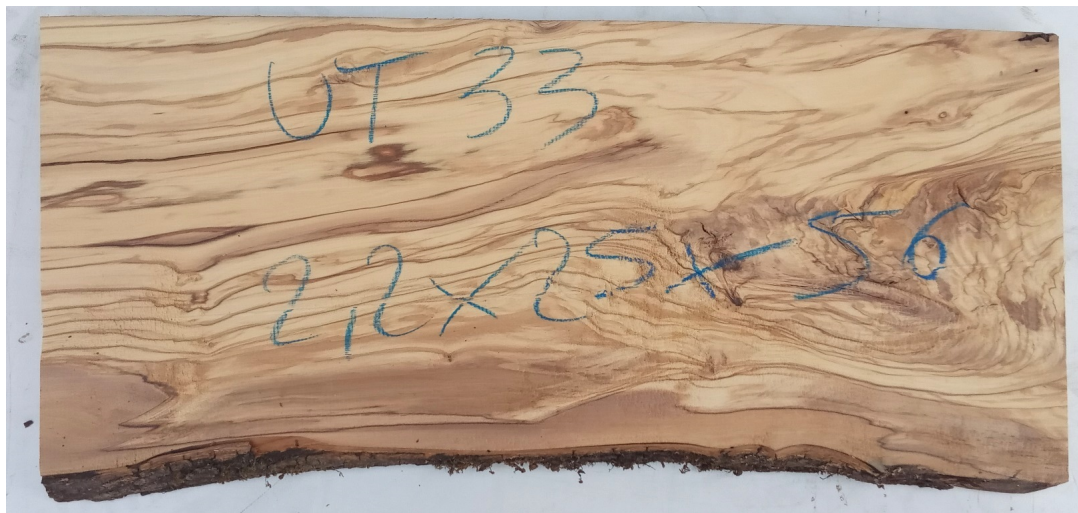

## Tavola legno di Ulivo Non Refilato Piallato mm 22 x 250 x 560

All'interno foto più dettagliate di questa tavola, fornita non refilata con finitura piallata. Legno di Ulivo già stagionato. Nelle foto al lato il pezzo oggetto di questa vendita, fotografato su entrambe le facce. Si precisa che la misurazione viene prelevata verso il centro della tavola mediando la larghezza di entrambi i lati. PEZZO UNICO

[Fai una domanda su questo prodotto](#)

Descrizione

Tavola in legno massello di **Ulivo piallato**

Nella foto al lato il pezzo reale oggetto di questa vendita

**Dimensioni:**

mm 22 x 250 x 560

Tolleranza sulle dimensioni come per legge.

**Pezzo unico disponibile**

Si precisa che la misurazione viene prelevata verso il centro della tavola mediando la larghezza di entrambi i lati.

Ideale per la realizzazione di taglieri o vassoi in legno di Ulivo.