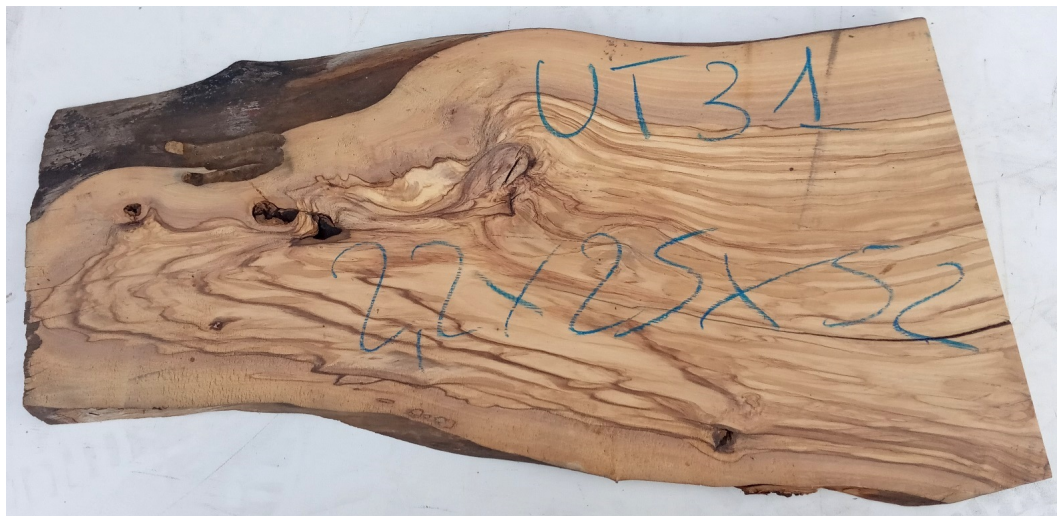

Tavola legno di Ulivo Non Refilato Piallato mm 22 x 250 x 520

All'interno foto più dettagliate di questa tavola, fornita non refilata con finitura piallata. Legno di Ulivo già stagionato. Nelle foto al lato il pezzo oggetto di questa vendita, fotografato su entrambe le facce. Si precisa che la misurazione viene prelevata verso il centro della tavola mediando la larghezza di entrambi i lati. PEZZO UNICO

Di solito spedito in 3-5 giorni

[Fai una domanda su questo prodotto](#)

Descrizione

Tavola in legno massello di **Ulivo piallato**

Nella foto al lato il pezzo reale oggetto di questa vendita

Dimensioni:

mm 22 x 250 x 520

Tolleranza sulle dimensioni come per legge.

Pezzo unico disponibile

Si precisa che la misurazione viene prelevata verso il centro della tavola mediando la larghezza di entrambi i lati.

Ideale per la realizzazione di taglieri o vassoi in legno di Ulivo.

Necessario procedere con levigatura e trattamento con prodotti idonei all'utilizzo alimentare.

CARATTERISTICHE:

Descrizione generale: durame di colore giallo bruno con striature più chiare e variegata anche di colore più scuro.