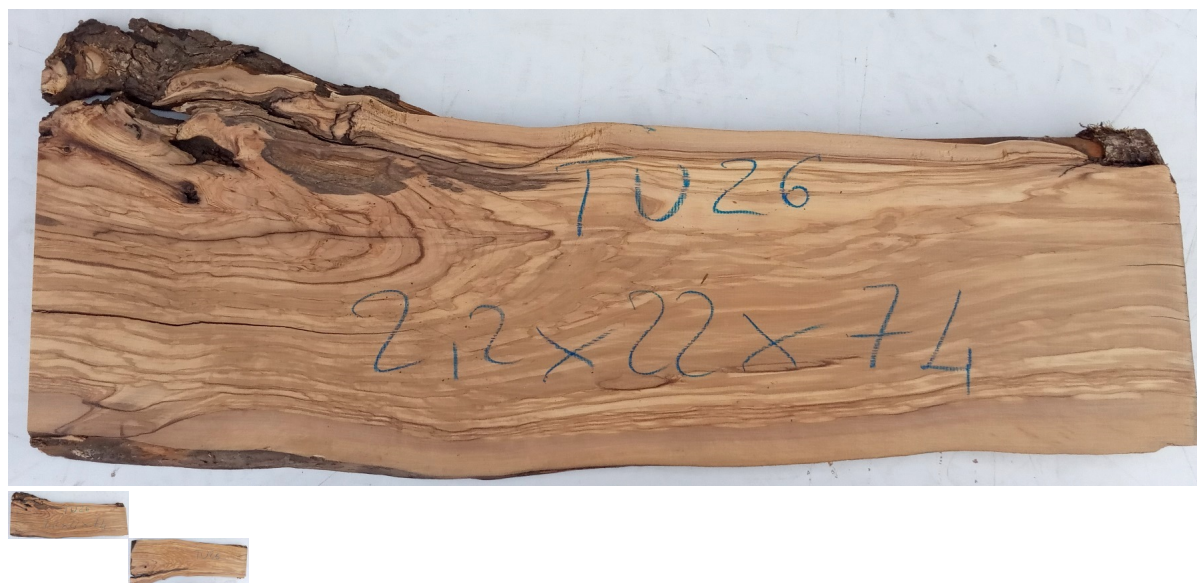

Tavola legno di Ulivo Non Refilato Piallato mm 22 x 220 x 740

All'interno foto più dettagliate di questa tavola, fornita non refilata con finitura piallata. Legno di Ulivo già stagionato. Nelle foto al lato il pezzo oggetto di questa vendita, fotografato su entrambe le facce. Si precisa che la misurazione viene prelevata verso il centro della tavola mediando la larghezza di entrambi i lati. PEZZO UNICO

Di solito spedito in 3-5 giorni

[Fai una domanda su questo prodotto](#)

Descrizione

Tavola in legno massello di **Ulivo piallato**

Nella foto al lato il pezzo reale oggetto di questa vendita

Dimensioni:

mm 22 x 220 x 740

Tolleranza sulle dimensioni come per legge.

Pezzo unico disponibile

Si precisa che la misurazione viene prelevata verso il centro della tavola mediando la larghezza di entrambi i lati.

Ideale per la realizzazione di taglieri o vassoi in legno di Ulivo.