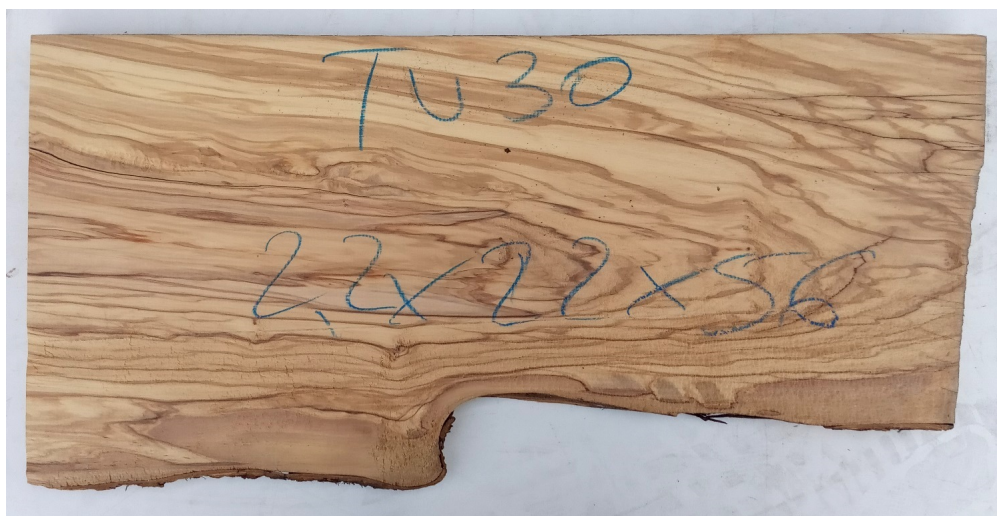

Tavola legno di Ulivo Non Refilato Piallato mm 22 x 220 x 560

All'interno foto più dettagliate di questa tavola, fornita non refilata con finitura piallata. Legno di Ulivo già stagionato. Nelle foto al lato il pezzo oggetto di questa vendita, fotografato su entrambe le facce. Si precisa che la misurazione viene prelevata verso il centro della tavola mediando la larghezza di entrambi i lati. PEZZO UNICO

Di solito spedito in 3-5 giorni

[Fai una domanda su questo prodotto](#)

Descrizione

Tavola in legno massello di **Ulivo piallato**

Nella foto al lato il pezzo reale oggetto di questa vendita

Dimensioni:

mm 22 x 220 x 560

Tolleranza sulle dimensioni come per legge.

Pezzo unico disponibile

Si precisa che la misurazione viene prelevata verso il centro della tavola mediando la larghezza di entrambi i lati.

Ideale per la realizzazione di taglieri o vassoi in legno di Ulivo.