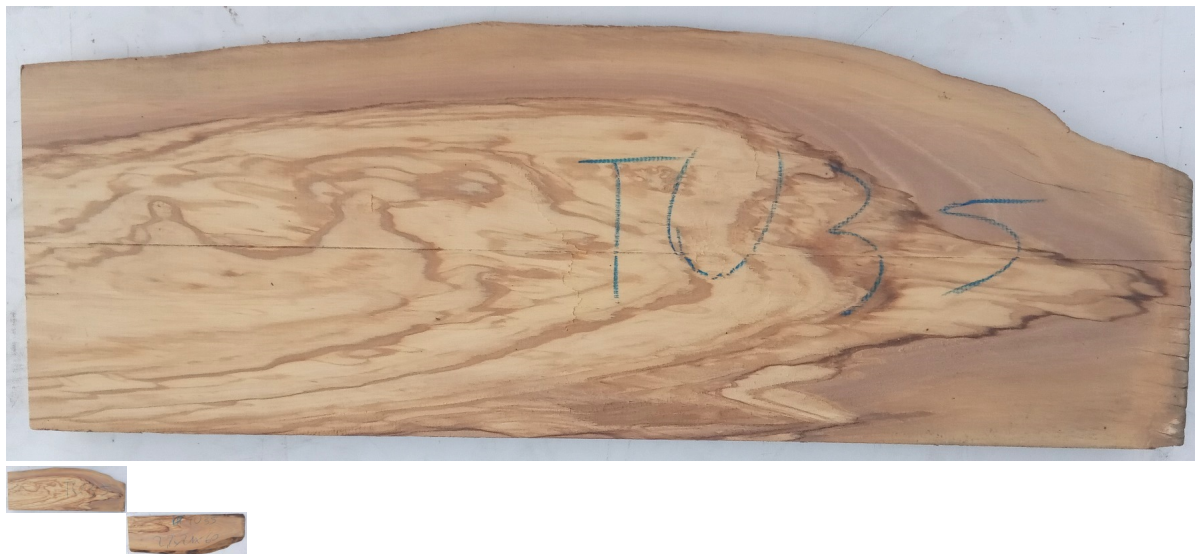

Tavola legno di Ulivo Non Refilato Piallato mm 22 x 210 x 600

All'interno foto più dettagliate di questa tavola, fornita non refilata con finitura piallata. Legno di Ulivo già stagionato. Nelle foto al lato il pezzo oggetto di questa vendita, fotografato su entrambe le facce. Si precisa che la misurazione viene prelevata verso il centro della tavola mediando la larghezza di entrambi i lati. PEZZO UNICO

Di solito spedito in 3-5 giorni

[Fai una domanda su questo prodotto](#)

Descrizione

Tavola in legno massello di **Ulivo piallato**

Nella foto al lato il pezzo reale oggetto di questa vendita

Dimensioni:

mm 22 x 210 x 600

Tolleranza sulle dimensioni come per legge.

Pezzo unico disponibile

Si precisa che la misurazione viene prelevata verso il centro della tavola mediando la larghezza di entrambi i lati.

Ideale per la realizzazione di taglieri o vassoi in legno di Ulivo.

Necessario procedere con levigatura e trattamento con prodotti idonei all'utilizzo alimentare.

CARATTERISTICHE:

Descrizione generale: durame di colore giallo bruno con striature più chiare e variegata anche di colore più scuro.