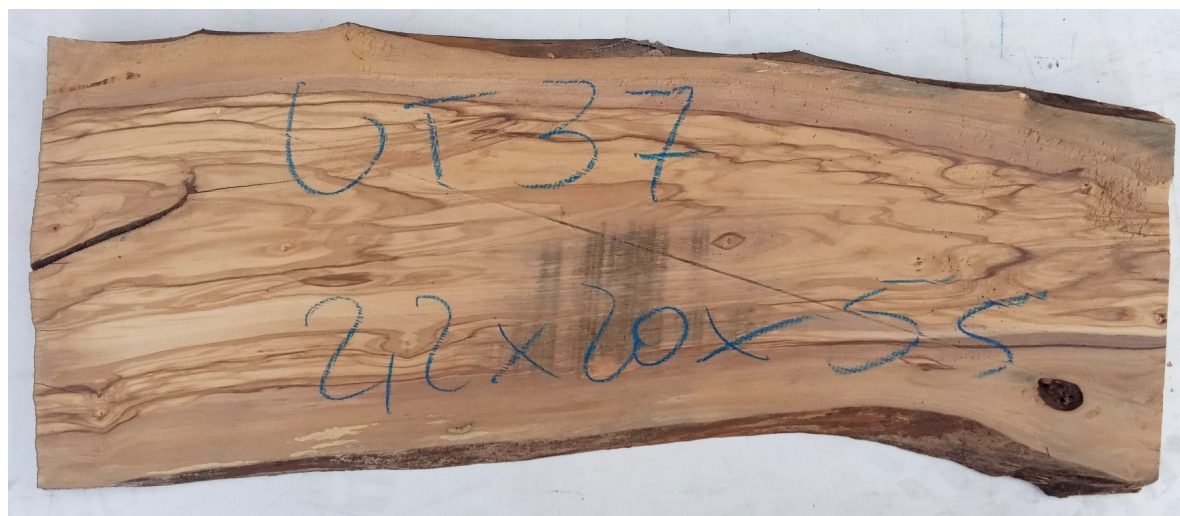

Tavola legno di Ulivo Non Refilato Piallato mm 22 x 200 x 550

All'interno foto più dettagliate di questa tavola, fornita non refilata con finitura piallata. Legno di Ulivo già stagionato. Nelle foto al lato il pezzo oggetto di questa vendita, fotografato su entrambe le facce. Si precisa che la misurazione viene prelevata verso il centro della tavola mediando la larghezza di entrambi i lati. PEZZO UNICO

Di solito spedito in 3-5 giorni

[Fai una domanda su questo prodotto](#)

Descrizione

Tavola in legno massello di **Ulivo piallato**

Nella foto al lato il pezzo reale oggetto di questa vendita

Dimensioni:

mm 22 x 200 x 550

Tolleranza sulle dimensioni come per legge.

Pezzo unico disponibile

Si precisa che la misurazione viene prelevata verso il centro della tavola mediando la larghezza di entrambi i lati.

Ideale per la realizzazione di taglieri o vassoi in legno di Ulivo.

Necessario procedere con levigatura e trattamento con prodotti idonei all'utilizzo alimentare.

CARATTERISTICHE:

Descrizione generale: durame di colore giallo bruno con striature più chiare e variegata anche di colore più scuro.