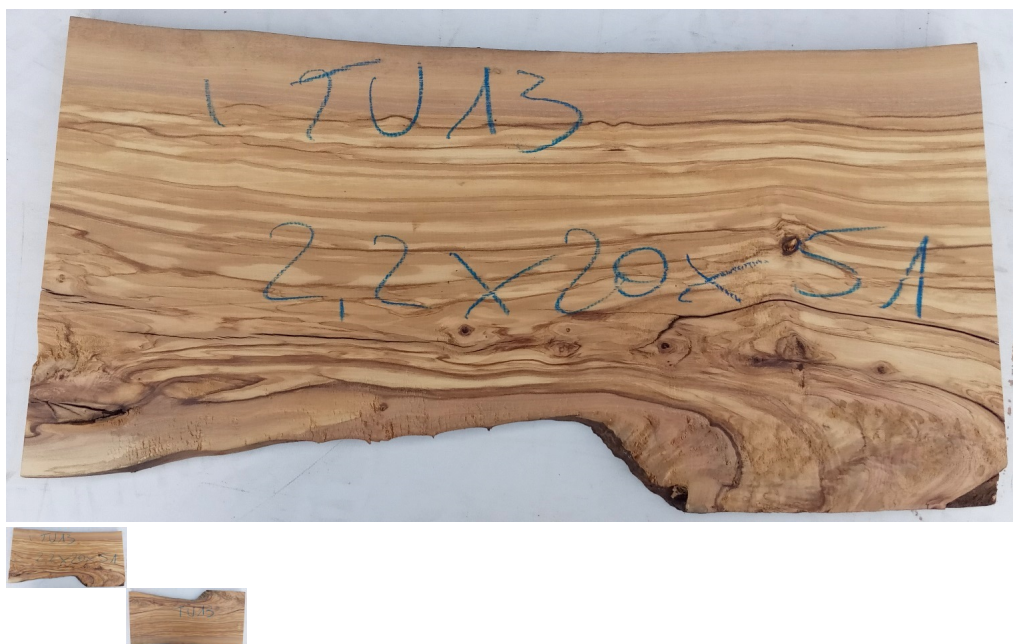

Tavola legno di Ulivo Non Refilato Piallato mm 22 x 200 x 510

All'interno foto più dettagliate di questa tavola, fornita non refilata con finitura piallata. Legno di Ulivo già stagionato. Nelle foto al lato il pezzo oggetto di questa vendita, fotografato su entrambe le facce. Si precisa che la misurazione viene prelevata verso il centro della tavola mediando la larghezza di entrambi i lati. PEZZO UNICO

Di solito spedito in 3-5 giorni

[Fai una domanda su questo prodotto](#)

Descrizione

Tavola in legno massello di **Ulivo piallato**

Nella foto al lato il pezzo reale oggetto di questa vendita

Dimensioni:

mm 22 x 200 x 510

Tolleranza sulle dimensioni come per legge.

Pezzo unico disponibile

Si precisa che la misurazione viene prelevata verso il centro della tavola mediando la larghezza di entrambi i lati.

Ideale per la realizzazione di taglieri o vassoi in legno di Ulivo.