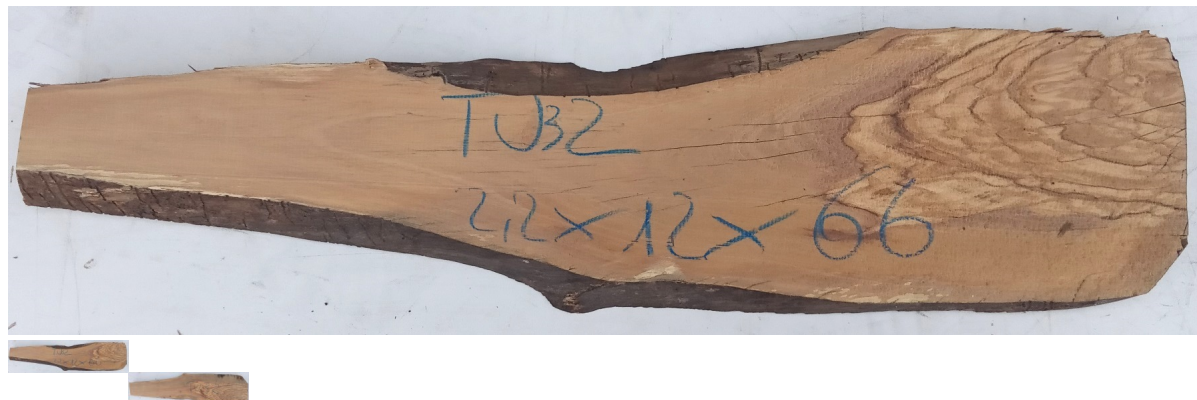

Tavola legno di Ulivo Non Refilato Piallato mm 22 x 120 x 660

All'interno foto più dettagliate di questa tavola, fornita non refilata con finitura piallata. Legno di Ulivo già stagionato. Nelle foto al lato il pezzo oggetto di questa vendita, fotografato su entrambe le facce. Si precisa che la misurazione viene prelevata verso il centro della tavola mediando la larghezza di entrambi i lati. PEZZO UNICO

Di solito spedito in 3-5 giorni

[Fai una domanda su questo prodotto](#)

Descrizione

Tavola in legno massello di **Ulivo piallato**

Nella foto al lato il pezzo reale oggetto di questa vendita

Dimensioni:

mm 22 x 120 x 660

Tolleranza sulle dimensioni come per legge.

Pezzo unico disponibile

Si precisa che la misurazione viene prelevata verso il centro della tavola mediando la larghezza di entrambi i lati.

Ideale per la realizzazione di taglieri o vassoi in legno di Ulivo.

Necessario procedere con levigatura e trattamento con prodotti idonei all'utilizzo alimentare.

CARATTERISTICHE:

Descrizione generale: durame di colore giallo bruno con striature più chiare e variegata anche di colore più scuro.