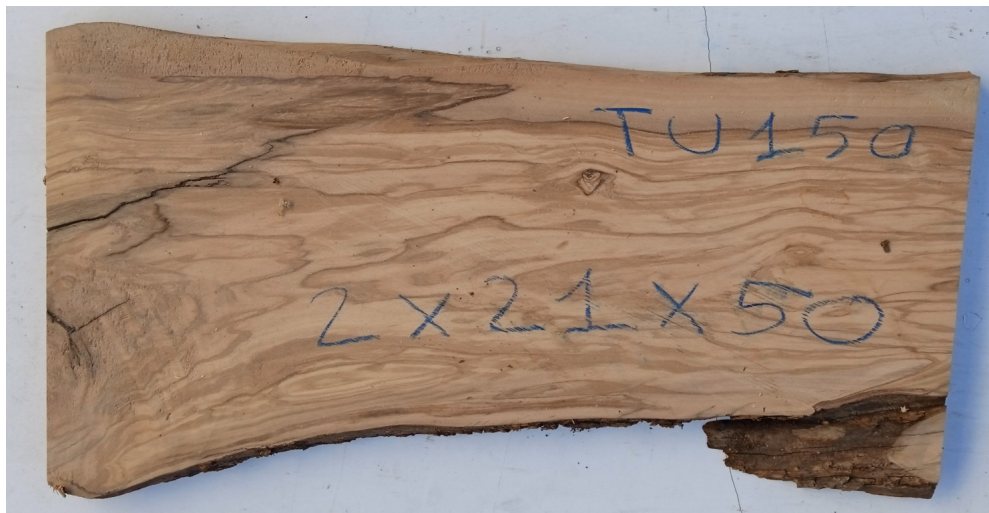

Tavola legno di Ulivo Non Refilato Piallato mm 20 x 260 x 600

All'interno foto più dettagliate di questa tavola, fornita non refilata con finitura piallata. Legno di Ulivo già stagionato. Nelle foto al lato il pezzo oggetto di questa vendita, fotografato su entrambe le facce. Si precisa che la misurazione viene prelevata verso il centro della tavola mediando la larghezza di entrambi i lati. PEZZO UNICO

Di solito spedito in 3-5 giorni

[Fai una domanda su questo prodotto](#)

Descrizione

Tavola in legno massello di **Ulivo piallato**

Nella foto al lato il pezzo reale oggetto di questa vendita

Dimensioni:

mm 20 x 210 x 500

Pezzo unico disponibile

Si precisa che la misurazione viene prelevata verso il centro della tavola mediando la larghezza di entrambi i lati.

Tolleranza sulle dimensioni come per legge.

CARATTERISTICHE:

Descrizione generale: durame di colore giallo bruno con striature più chiare e variegata anche di colore più scuro.