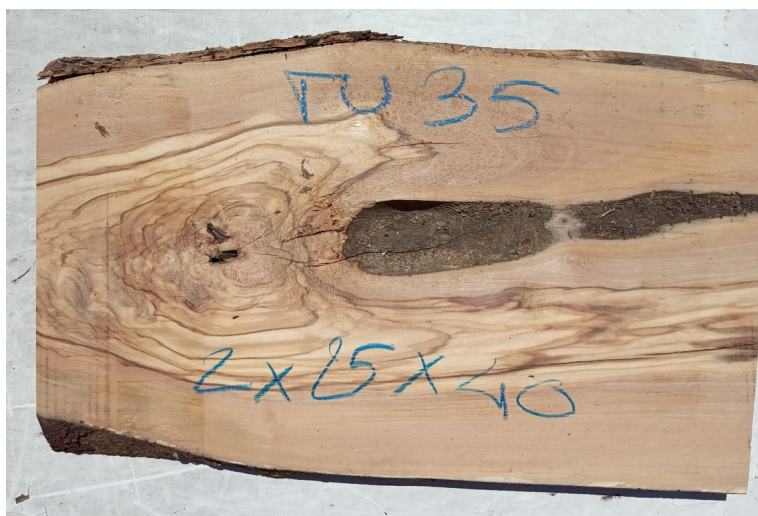

Tavola legno di Ulivo Non Refilato Piallato mm 20 x 250 x 400

All'interno foto più dettagliate di questa tavola, fornita non refilata con finitura piallata. Legno di Ulivo già stagionato. Nelle foto al lato il pezzo oggetto di questa vendita, fotografato su entrambe le facce. Si precisa che la misurazione viene prelevata verso il centro della tavola mediando la larghezza di entrambi i lati. PEZZO UNICO

Di solito spedito in 3-5 giorni

[Fai una domanda su questo prodotto](#)

Descrizione

Tavola in legno massello di **Ulivo piallato**

Nella foto al lato il pezzo reale oggetto di questa vendita

Dimensioni:

mm 20 x 250 x 400

Pezzo unico disponibile

Si precisa che la misurazione viene prelevata verso il centro della tavola mediando la larghezza di entrambi i lati.

Tolleranza sulle dimensioni come per legge.

CARATTERISTICHE:

Descrizione generale: durame di colore giallo bruno con striature più chiare e variegata anche di colore più scuro.