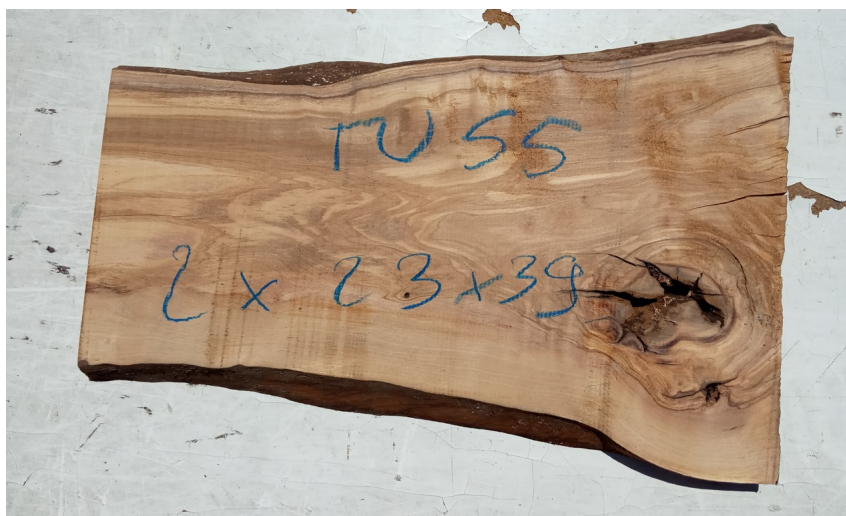

## Tavola legno di Ulivo Non Refilato Piallato mm 20 x 230 x 390

All'interno foto più dettagliate di questa tavola, fornita non refilata con finitura piallata. Legno di Ulivo già stagionato. Nelle foto al lato il pezzo oggetto di questa vendita, fotografato su entrambe le facce. Si precisa che la misurazione viene prelevata verso il centro della tavola mediando la larghezza di entrambi i lati. PEZZO UNICO

[Fai una domanda su questo prodotto](#)

Descrizione

Tavola in legno massello di **Ulivo piallato**

Nella foto al lato il pezzo reale oggetto di questa vendita

**Dimensioni:**

mm 20 x 230 x 390

**Pezzo unico disponibile**

Si precisa che la misurazione viene prelevata verso il centro della tavola mediando la larghezza di entrambi i lati.

Tolleranza sulle dimensioni come per legge.

**CARATTERISTICHE:**

**Descrizione generale:** durame di colore giallo bruno con striature più chiare e variegata anche di colore più scuro.