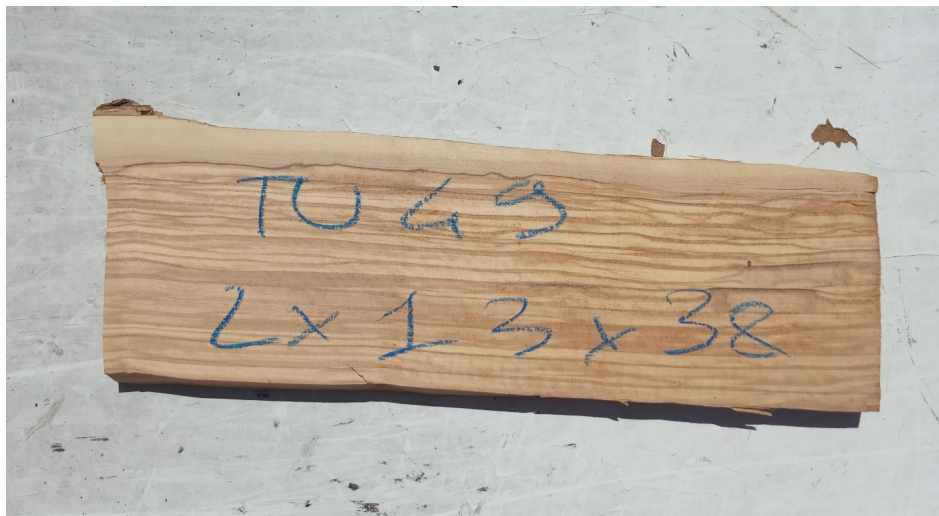

Tavola legno di Ulivo Non Refilato Piallato mm 20 x 130 x 380

All'interno foto più dettagliate di questa tavola, fornita non refilata con finitura piallata. Legno di Ulivo già stagionato. Nelle foto al lato il pezzo oggetto di questa vendita, fotografato su entrambe le facce. Si precisa che la misurazione viene prelevata verso il centro della tavola mediando la larghezza di entrambi i lati. PEZZO UNICO

Di solito spedito in 3-5 giorni

[Fai una domanda su questo prodotto](#)

Descrizione

Tavola in legno massello di **Ulivo piallato**

Nella foto al lato il pezzo reale oggetto di questa vendita

Dimensioni:

mm 20 x 130 x 380

Pezzo unico disponibile

Si precisa che la misurazione viene prelevata verso il centro della tavola mediando la larghezza di entrambi i lati.

Tolleranza sulle dimensioni come per legge.

CARATTERISTICHE:

Descrizione generale: durame di colore giallo bruno con striature più chiare e variegata anche di colore più scuro.