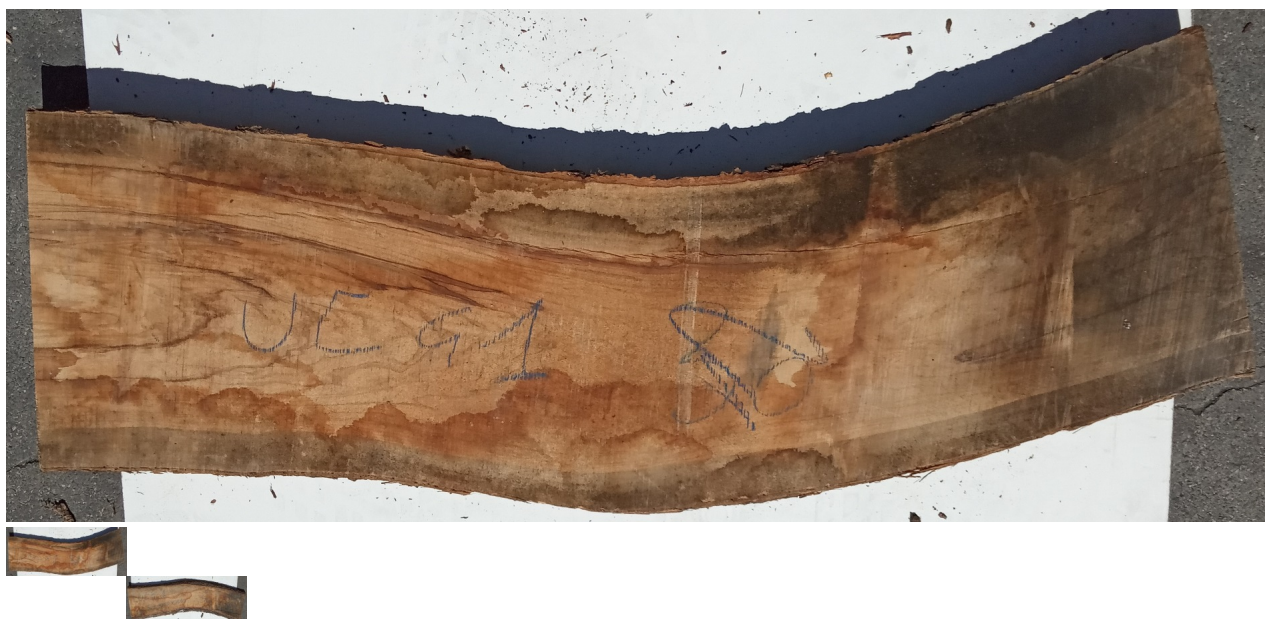

Tavola Legno di Ulivo Non Refilato Grezzo mm 52 x 300 x 1100

All'interno foto più dettagliate di questa tavola, fornita non refilata con finitura grezza. Si precisa che la misurazione viene prelevata verso il centro della tavola mediando la larghezza di entrambi i lati. PEZZO UNICO

Di solito spedito in 3-5 giorni

[Fai una domanda su questo prodotto](#)

Descrizione

Tavola in legno massello di **Ulivo** grezzo
segato marzo 2022 e stagionato all'aria

Nelle foto al lato il pezzo oggetto di questa vendita, fotografato su entrambe le facce.

Dimensioni:

mm 52 x 300 x 1100

Pezzo unico disponibile

Si precisa che la misurazione viene prelevata verso il centro della tavola mediando la larghezza di entrambi i lati.

Dal menù a tendina è possibile acquistare la tavola anche piallata sulle 2 facce, lo spessore si ridurrà di circa 10/12 mm.

Tolleranza sulle dimensioni come per legge.

CARATTERISTICHE:

Descrizione generale: durame di colore giallo bruno con striature più chiare e variegata anche di colore più scuro.

Impieghi: mobili massicci e impiallacciati, arredamento di banche e uffici come ad esempio mensole, piani tavolo e parquet, ma anche taglieri e orologi e altri oggetti d'intaglio, come strumenti musicali a fiato dato l'alto livello di risonanza acustica.