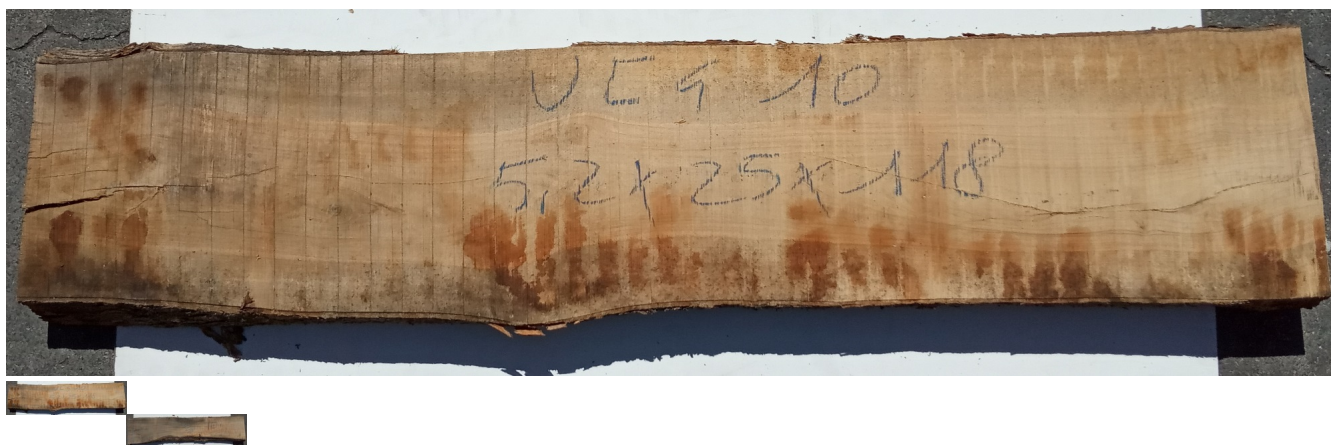

## Tavola Legno di Ulivo Non Refilato Grezzo mm 52 x 250 x 1180

All'interno foto più dettagliate di questa tavola, fornita non refilata con finitura grezza. Si precisa che la misurazione viene prelevata verso il centro della tavola mediando la larghezza di entrambi i lati. PEZZO UNICO

Di solito spedito in 3-5 giorni

[Fai una domanda su questo prodotto](#)

Descrizione

Tavola in legno massello di **Ulivo** grezzo  
segato marzo 2022 e stagionato all'aria

Nelle foto al lato il pezzo oggetto di questa vendita, fotografato su entrambe le facce.

**Dimensioni:**

mm 52 x 250 x 1180

**Pezzo unico disponibile**

Si precisa che la misurazione viene prelevata verso il centro della tavola mediando la larghezza di entrambi i lati.

Dal menù a tendina è possibile acquistare la tavola anche piallata sulle 2 facce, lo spessore si ridurrà di circa 10/12 mm.

#### **CARATTERISTICHE:**

**Descrizione generale:** durame di colore giallo bruno con striature più chiare e variegata anche di colore più scuro.

**Impieghi:** mobili massicci e impiallacciati, arredamento di banche e uffici come ad esempio mensole, piani tavolo e parquet, ma anche taglieri e orologi e altri oggetti d'intaglio, come strumenti musicali a fiato dato l'alto livello di risonanza acustica.