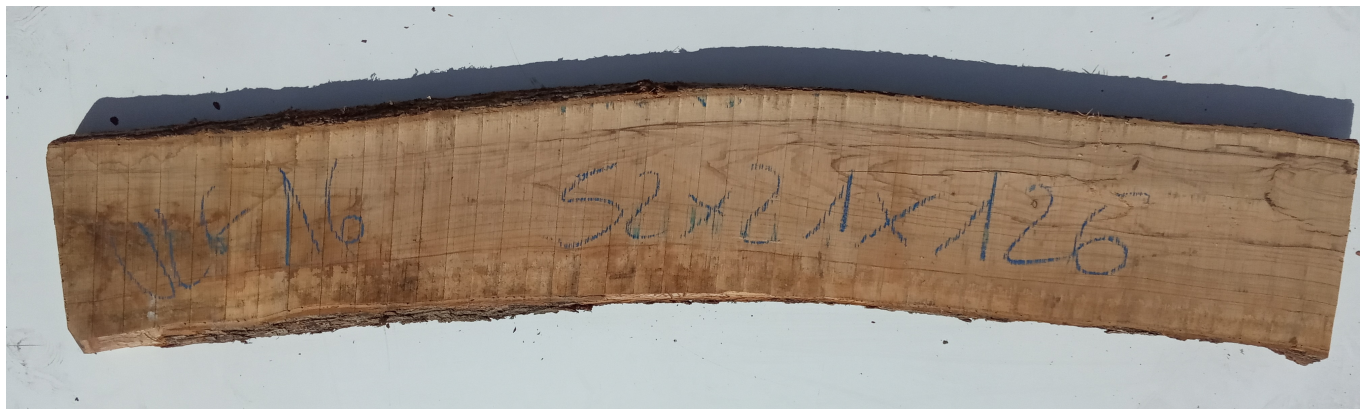

Tavola Legno di Ulivo Non Refilato Grezzo mm 52 x 210 x 1260

All'interno foto più dettagliate di questa tavola, fornita non refilata con finitura grezza. Si precisa che la misurazione viene prelevata verso il centro della tavola mediando la larghezza di entrambi i lati. PEZZO UNICO

Di solito spedito in 3-5 giorni

[Fai una domanda su questo prodotto](#)

Descrizione

Tavola in legno massello di **Ulivo** grezzo

Nelle foto al lato il pezzo oggetto di questa vendita, fotografato su entrambe le facce.

Dimensioni:

mm 52 x 210 x 1260

Pezzo unico disponibile

Si precisa che la misurazione viene prelevata verso il centro della tavola mediando la larghezza di entrambi i lati.

Dal menù a tendina è possibile acquistare la tavola anche piallata sulle 2 facce, lo spessore si ridurrà di circa 10/12 mm.

Tolleranza sulle dimensioni come per legge.

CARATTERISTICHE:

Descrizione generale: durame di colore giallo bruno con striature più chiare e variegate anche di colore più scuro.

Impieghi: mobili massicci e impiallacciati, arredamento di banche e uffici come ad esempio mensole, piani tavolo e parquet, ma anche taglieri e orologi e altri oggetti d'intaglio, come strumenti musicali a fiato dato l'alto livello di risonanza acustica.