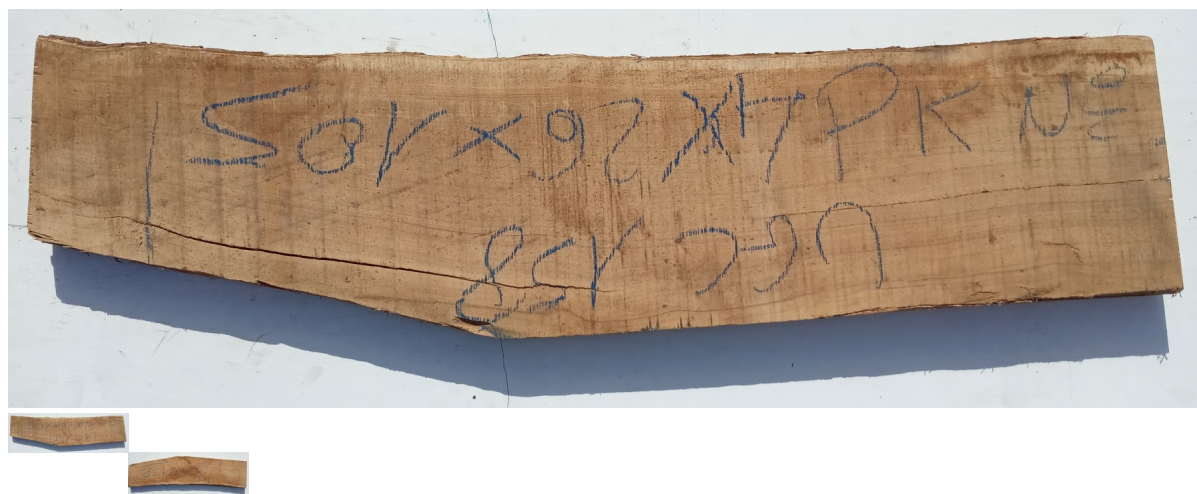

## Tavola legno di Ulivo Non Refilato Grezzo mm 40 x 260 x 1050

Tavola in Ulivo grezzo non refilato. All'interno foto più dettagliate di questa tavola, fornita non refilata con finitura grezza con possibilità di piallatura su entrambe le facce. Pezzo unico disponibile.

[Fai una domanda su questo prodotto](#)

Descrizione

Tavola in legno massello di **Ulivo** grezzo segato Maggio 2022

Nelle foto al lato il pezzo oggetto di questa vendita, fotografato su entrambe le facce.

### Dimensioni:

mm 40 x 260 x 1050

**Pezzo unico disponibile**

Dal menù a tendina è possibile acquistare la tavola anche piallata sulle 2 facce, lo spessore si ridurrà di circa 10/12 mm.

Si precisa che la misurazione viene prelevata verso il centro della tavola mediando la larghezza di entrambi i lati.

## CARATTERISTICHE:

**Descrizione generale:** durame di colore giallo bruno con striature più chiare e variegata anche di colore più scuro.

**Impieghi:** mobili massicci e impiallacciati, arredamento di banche e uffici come ad esempio mensole, piani tavolo e parquet, ma anche taglieri e orologi e altri oggetti d'intaglio, come strumenti musicali a fiato dato l'alto livello di risonanza acustica.