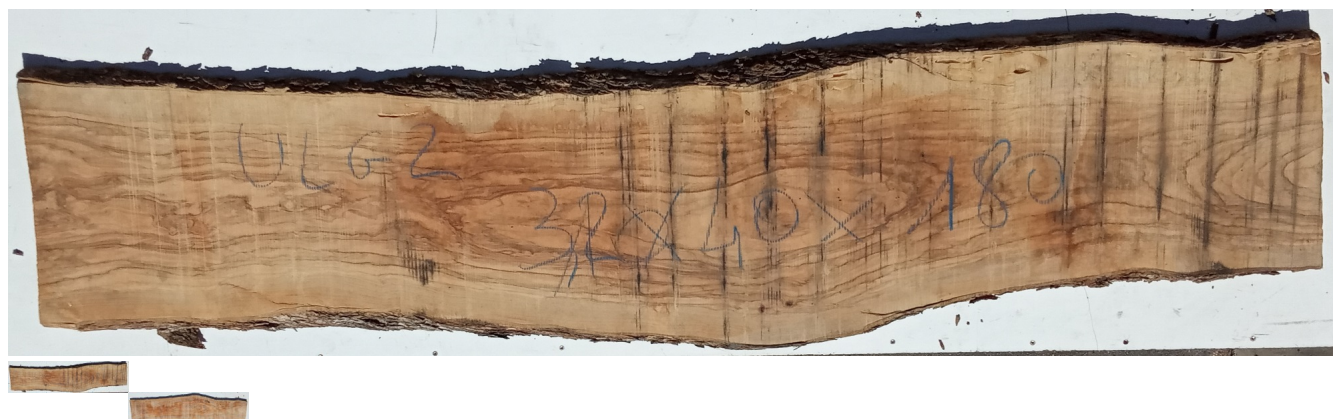

Tavola legno di Ulivo Non Refilato Grezzo mm 32 x 400 x 1800

Tavola in Ulivo grezzo non refilato. All'interno foto più dettagliate di questa tavola, fornita non refilata con finitura grezza con possibilità di piallatura su entrambe le facce. Pezzo unico disponibile.

Di solito spedito in 3-5 giorni

[Fai una domanda su questo prodotto](#)

Descrizione

Tavola in legno massello di **Ulivo** grezzo
segato a Maggio 2022

Nelle foto al lato il pezzo oggetto di questa vendita, fotografato su entrambe le facce.

Dimensioni:

mm 32 x 400 x 1800

Pezzo unico disponibile

Dal menù a tendina è possibile acquistare la tavola anche piallata sulle 2 facce, lo spessore si ridurrà di circa 10/12 mm.

Si precisa che la misurazione viene prelevata verso il centro della tavola mediando la larghezza di entrambi i lati.

Tolleranza sulle dimensioni come per legge.

CARATTERISTICHE:

Descrizione generale: durame di colore giallo bruno con striature più chiare e variegata anche di colore più scuro.

Impieghi: mobili massicci e impiallacciati, arredamento di banche e uffici come ad esempio mensole, piani tavolo e parquet, ma anche taglieri e orologi e altri oggetti d'intaglio, come strumenti musicali a fiato dato l'alto livello di risonanza acustica.