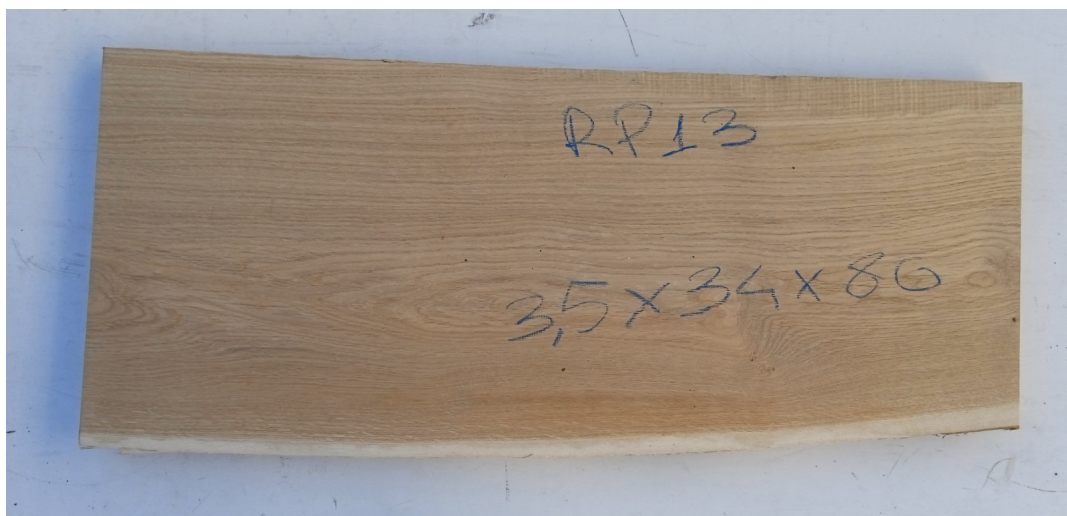

Tavola legno di Rovere Slavonia Non Refilato Piallato mm 35 x 340 x 800

Piallato sulle due facce larghe lasciando inalterati i lati con la caratteristica forma del tronco. Unico pezzo disponibile di PRIMA SCELTA. All'interno immagini più dettagliate.

Di solito spedito in 3-5 giorni

[Fai una domanda su questo prodotto](#)

Descrizione

Tavola in legno massello di **Rovere di Slavonia** 1^ Scelta piallato

Le foto al lato identificano la tavola oggetto della vendita.

Dimensioni:

mm 35 x 340 x 800

Pezzo unico disponibile

Tolleranza sulle dimensioni come per legge.

Si precisa che la misurazione viene prelevata verso il centro della tavola mediando la larghezza di entrambi i lati.

CARATTERISTICHE:

Descrizione generale: durame marrone chiaro, fibrazione da dritta a irregolare e incrociata secondo le condizioni di accrescimento. Superfici segate radialmente mostrano la caratteristica figura argentea dovuta ai larghi raggi.