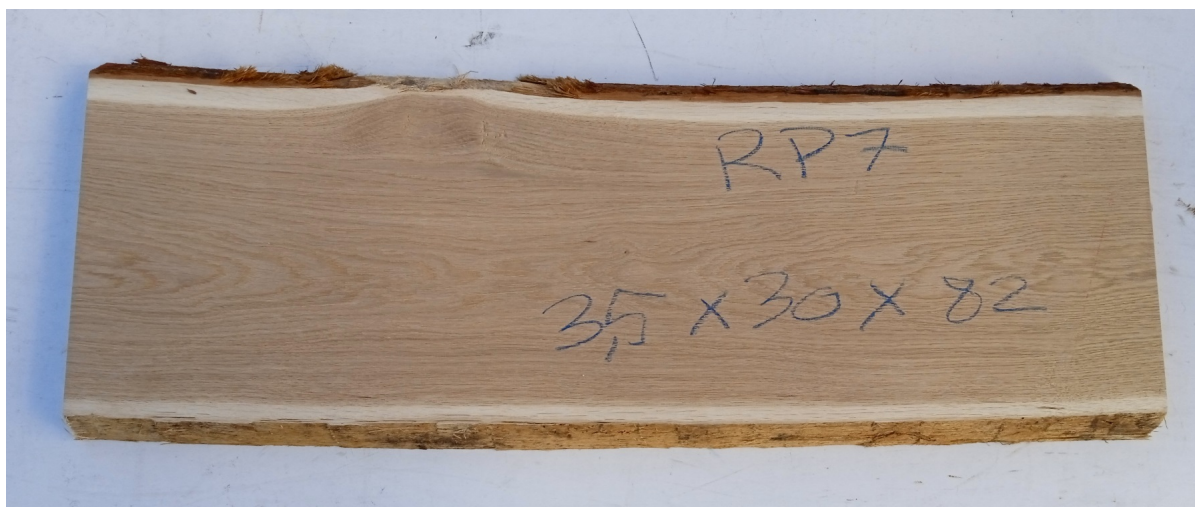

## Tavola legno di Rovere Slavonia Non Refilato Piallato mm 35 x 300 x 820

Piallato sulle due facce larghe lasciando inalterati i lati con la caratteristica forma del tronco. Unico pezzo disponibile di PRIMA SCELTA. All'interno immagini più dettagliate.

Di solito spedito in 3-5 giorni

[Fai una domanda su questo prodotto](#)

Descrizione

Tavola in legno massello di **Rovere di Slavonia** 1<sup>^</sup> Scelta piallato

Le foto al lato identificano la tavola oggetto della vendita.

Sui lati lunghi esterni irregolari, trattandosi di alburno, la parte tenera delle tavole in rovere, si può riscontrare la presenza di piccoli forellini dovuti al tarlo. In fase di lavorazione sarà quindi necessario o asportare l'alburno, segandolo, in modo da utilizzare la parte nobile della tavola, detta durame, oppure, se si desidera lasciare a vista la parte esterna non refilata, si renderà necessario procedere con il trattamento antitarlo per sanare la tavola.

**CARATTERISTICHE:**

**Descrizione generale:** durame marrone chiaro, fibrazione da dritta a irregolare e incrociata secondo le condizioni di accrescimento. Superfici segate radialmente mostrano la caratteristica figura argentea dovuta ai larghi raggi.