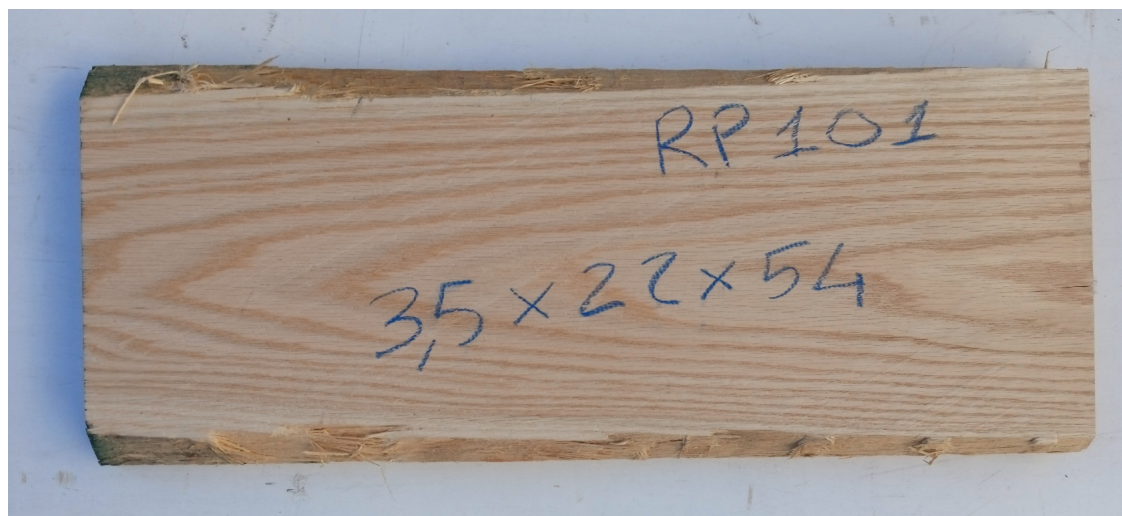

Tavola legno di Rovere Slavonia Non Refilato Piallato mm 35 x 220 x 540

Piallato sulle due facce larghe lasciando inalterati i lati con la caratteristica forma del tronco. Unico pezzo disponibile di PRIMA SCELTA. All'interno immagini più dettagliate.

Di solito spedito in 3-5 giorni

[Fai una domanda su questo prodotto](#)

Descrizione

Tavola in legno massello di **Rovere di Slavonia** 1^ Scelta piallato

Le foto al lato identificano la tavola oggetto della vendita.

Dimensioni:

mm 35 x 220 x 540

Pezzo unico disponibile

Tolleranza sulle dimensioni come per legge.

Si precisa che la misurazione viene prelevata verso il centro della tavola mediando la larghezza di entrambi i lati.

CARATTERISTICHE:

Descrizione generale: durame marrone chiaro, fibratura da dritta a irregolare e incrociata secondo le condizioni di accrescimento. Superfici segate radialmente mostrano la caratteristica figura argentea dovuta ai larghi raggi.