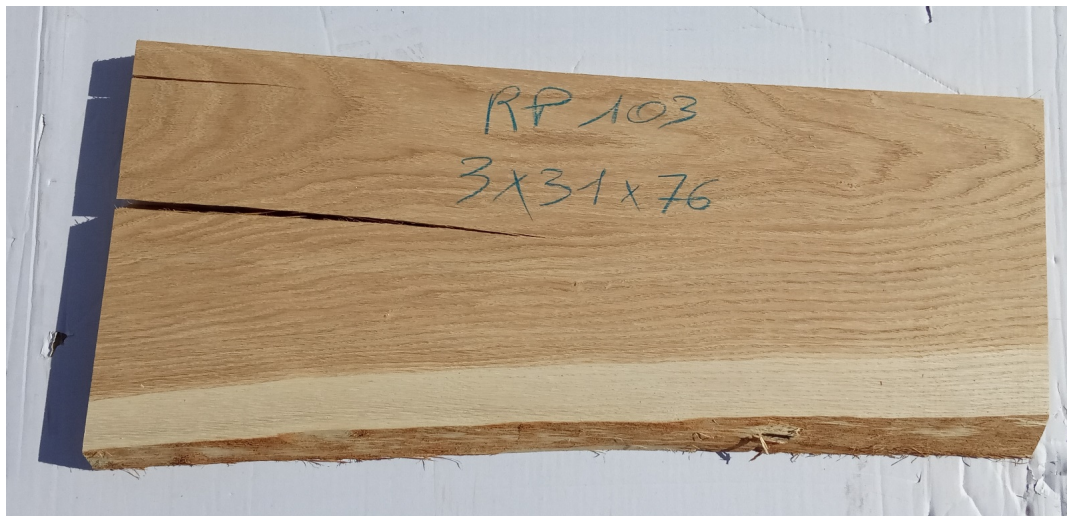

Tavola legno di Rovere Slavonia Non Refilato Piallato mm 30 x 310 x 760

Piallato sulle due facce larghe lasciando inalterati i lati con la caratteristica forma del tronco. Unico pezzo disponibile di PRIMA SCELTA. All'interno immagini più dettagliate.

Di solito spedito in 3-5 giorni

[Fai una domanda su questo prodotto](#)

Descrizione

Tavola in legno massello di **Rovere di Slavonia 1[^] Scelta** piallato

Le foto al lato identificano la tavola oggetto della vendita.

Dimensioni:

mm 30 x 310 x 760

Pezzo unico disponibile

Tolleranza sulle dimensioni come per legge.

Si precisa che la misurazione viene prelevata verso il centro della tavola mediando la larghezza di entrambi i lati.

CARATTERISTICHE:

Descrizione generale: durame marrone chiaro, fibratura da dritta a irregolare e incrociata secondo le condizioni di accrescimento. Superfici segate radialmente mostrano la caratteristica figura argentea dovuta ai larghi raggi.