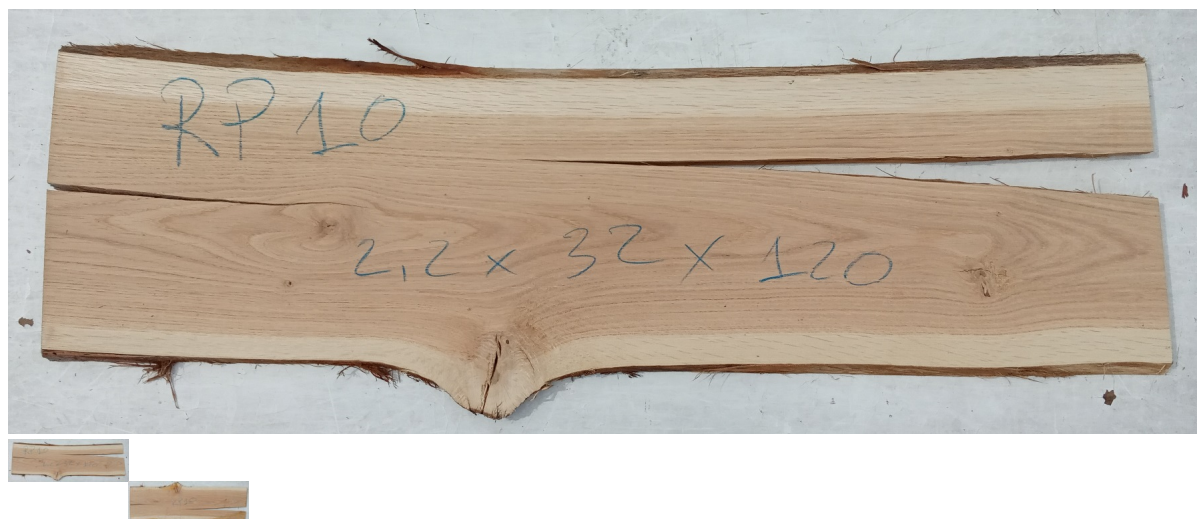

Tavola legno di Rovere Slavonia Non Refilato Piallato mm 22 x 320 x 1200

Piallato sulle due facce larghe lasciando inalterati i lati con la caratteristica forma del tronco. Unico pezzo disponibile di PRIMA SCELTA. All'interno immagini più dettagliate.

Dimensioni:

mm 22 x 320 x 1200

Pezzo unico disponibile

Tolleranza sulle dimensioni come per legge.

Si precisa che la misurazione viene prelevata verso il centro della tavola mediando la larghezza di entrambi i lati.

Sui lati lunghi esterni irregolari, trattandosi di alburno, la parte tenera delle tavole in rovere, si può riscontrare la presenza di piccoli forellini dovuti al tarlo. In fase di lavorazione sarà quindi necessario o asportare l'alburno, segandolo, in modo da utilizzare la parte nobile della tavola, detta durame, oppure, se si desidera lasciare a vista la parte esterna non refilata, si renderà necessario procedere con il trattamento antitarlo per sanare la tavola.

CARATTERISTICHE:

Descrizione generale: durame marrone chiaro, fibratura da dritta a irregolare e incrociata secondo le condizioni di accrescimento. Superfici segate radialmente mostrano la caratteristica figura argentea dovuta ai larghi raggi.