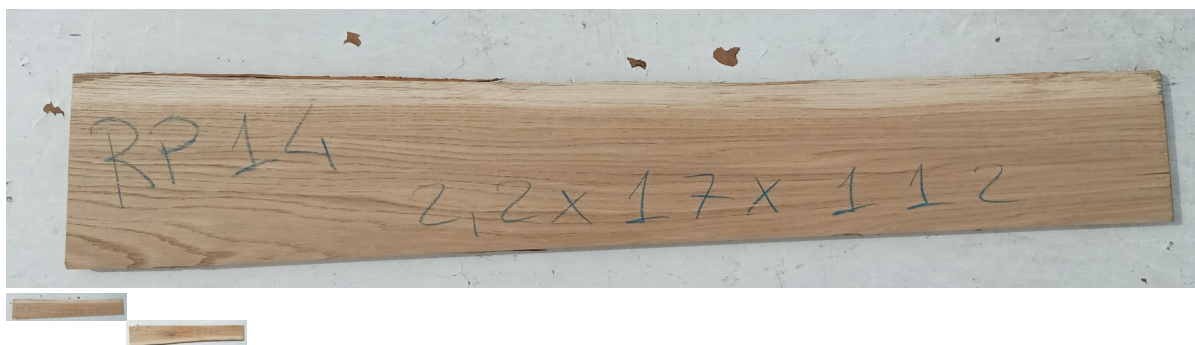

Tavola legno di Rovere Slavonia Non Refilato Piallato mm 22 x 170 x 1120

Piallato sulle due facce larghe lasciando inalterati i lati con la caratteristica forma del tronco. Unico pezzo disponibile di PRIMA SCELTA. All'interno immagini più dettagliate.

Dimensioni:

mm 22 x 170 x 1120

Pezzo unico disponibile

Tolleranza sulle dimensioni come per legge.

Si precisa che la misurazione viene prelevata verso il centro della tavola mediando la larghezza di entrambi i lati.

Sui lati lunghi esterni irregolari, trattandosi di alburno, la parte tenera delle tavole in rovere, si può riscontrare la presenza di piccoli forellini dovuti al tarlo. In fase di lavorazione sarà quindi necessario o asportare l'alburno, segandolo, in modo da utilizzare la parte nobile della tavola, detta durame, oppure, se si desidera lasciare a vista la parte esterna non refilata, si renderà necessario procedere con il trattamento antitarlo per sanare la tavola.

CARATTERISTICHE:

Descrizione generale: durame marrone chiaro, fibratura da dritta a irregolare e incrociata secondo le condizioni di accrescimento. Superfici segate radialmente mostrano la caratteristica figura argentea dovuta ai larghi raggi.