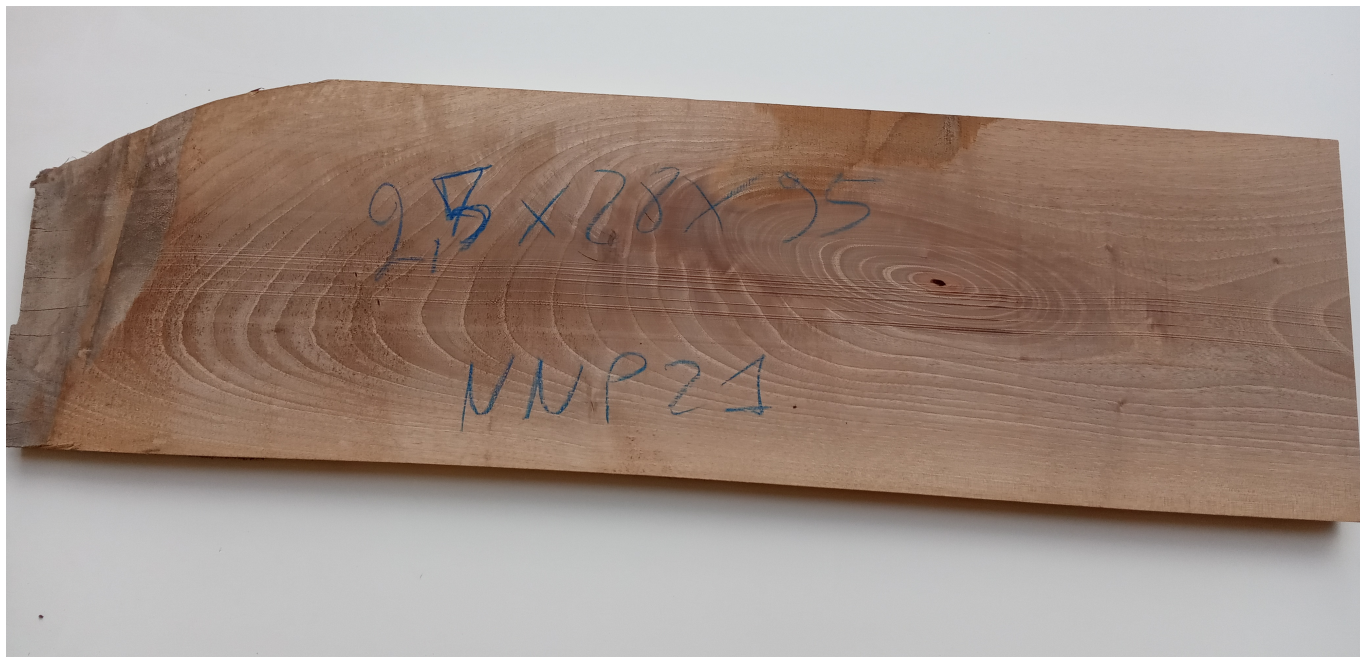

## Tavola legno di Noce Nazionale Non Refilato Piallato mm 25 x 280 x 950

Legno di Noce Nazionale piallato già stagionato. Nelle foto al lato il pezzo oggetto di questa vendita, fotografato su entrambe le facce. Si precisa che la misurazione viene prelevata verso il centro della tavola mediando la larghezza di entrambi i lati. Pezzo unico disponibile.

Di solito spedito in 3-5 giorni

[Fai una domanda su questo prodotto](#)

Descrizione

Tavola in legno massello di **Noce Nazionale** piallato

Nelle foto al lato il pezzo oggetto di questa vendita, fotografato su entrambe le facce.

**Dimensioni:**

mm 25 x 280 x 950 mm

**Pezzo unico disponibile**

Si precisa che la misurazione viene prelevata verso il centro della tavola mediando la larghezza di entrambi i lati.

Tolleranza sulle dimensioni come per legge.

**CARATTERISTICHE:**

**Descrizione generale:** durame marrone grigiastro con infiltrazioni irregolari più scure che formano strisce color fumo, alburo giallognolo nettamente differenziato; fibratura da dritta a ondulata (i pezzi di forma irregolare formano radiche piuttosto pregiate), tessitura abbastanza grossolana.