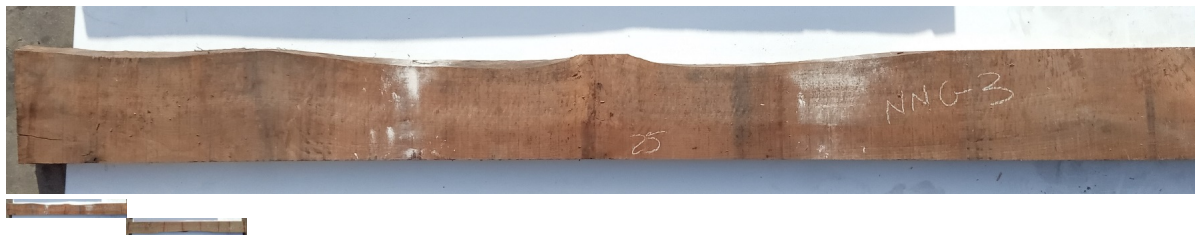

Tavola Legno di Noce Nazionale Non Refilato Grezzo mm 65 x 250 x 3000

Legno di Noce Nazionale grezzo non refilato già stagionato. Nelle foto al lato il pezzo oggetto di questa vendita, fotografato su entrambe le facce. Pezzo unico disponibile.

Di solito spedito in 3-5 giorni

[Fai una domanda su questo prodotto](#)

Descrizione

Tavola in legno di **Noce Nazionale** grezzo già stagionato

Nelle foto al lato il pezzo oggetto di questa vendita, fotografato su entrambe le facce.

Dimensioni:

mm 65 x 250 x 3000

Pezzo unico disponibile

Si precisa che la misurazione viene prelevata verso il centro della tavola mediando la larghezza di entrambi i lati.

Dal menù a tendina è possibile acquistare la tavola anche piallata sulle 2 facce, lo spessore si

ridurrà di circa 10/12 mm.

Tolleranza sulle dimensioni come per legge.

CARATTERISTICHE:

Descrizione generale: durame marrone grigiastro con infiltrazioni irregolari più scure che formano strisce color fumo, alborno giallognolo nettamente differenziato; fibratura da dritta a ondulata (i pezzi di forma irregolare formano radici piuttosto pregiate), tessitura abbastanza grossolana.