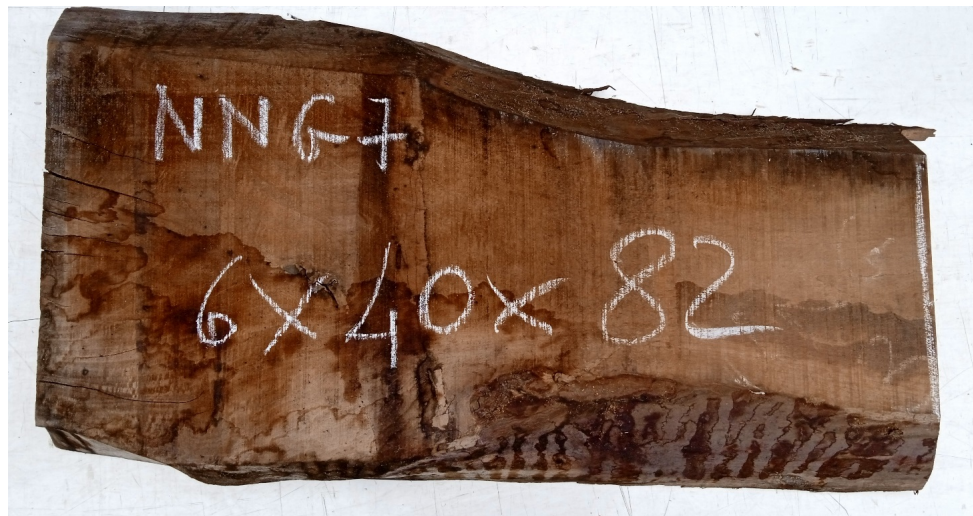

Tavola Legno di Noce Nazionale Non Refilato Grezzo mm 60 x 400 x 820

Legno di Noce Nazionale grezzo non refilato già stagionato. Nelle foto al lato il pezzo oggetto di questa vendita, fotografato su entrambe le facce. Pezzo unico disponibile.

Di solito spedito in 3-5 giorni

[Fai una domanda su questo prodotto](#)

Descrizione

Tavola in legno di **Noce Nazionale** grezzo già stagionato

Nelle foto al lato il pezzo oggetto di questa vendita, fotografato su entrambe le facce.

Dimensioni:

mm 60 x 400 x 820

Pezzo unico disponibile

Si precisa che la misurazione viene prelevata verso il centro della tavola mediando la larghezza di entrambi i lati.

Dal menù a tendina è possibile acquistare la tavola anche piallata sulle 2 facce, lo spessore si ridurrà di circa 10/12 mm.

Tolleranza sulle dimensioni come per legge.

CARATTERISTICHE:

Descrizione generale: durame marrone grigiastro con infiltrazioni irregolari più scure che formano strisce color fumo, alburno giallognolo nettamente differenziato; fibratura da dritta a ondulata (i pezzi di forma irregolare formano radiche piuttosto pregiate), tessitura abbastanza grossolana.