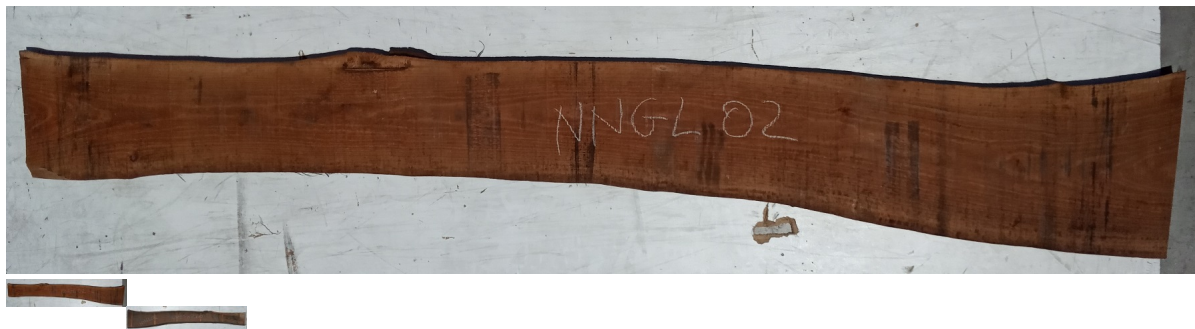

Tavola Legno di Noce Nazionale Non Refilato Grezzo mm 40 x 250 x 2600

Legno di Noce Nazionale grezzo già stagionato. Nelle foto al lato il pezzo oggetto di questa vendita, fotografato su entrambe le facce. Si precisa che la misurazione viene prelevata verso il centro della tavola mediando la larghezza di entrambi i lati. Pezzo unico disponibile.

Di solito spedito in 3-5 giorni

[Fai una domanda su questo prodotto](#)

Descrizione

Tavola in legno di **Noce Nazionale** grezzo già stagionato

Nelle foto al lato il pezzo oggetto di questa vendita, fotografato su entrambe le facce.

Dimensioni:

mm 40 x 250 x 2600

Pezzo unico disponibile

Si precisa che la misurazione viene prelevata verso il centro della tavola mediando la larghezza di entrambi i lati.

Dal menù a tendina è possibile acquistare la tavola anche piallata sulle 2 facce, lo spessore si ridurrà di circa 10/12 mm.

Tolleranza sulle dimensioni come per legge.

CARATTERISTICHE:

Descrizione generale: durame marrone grigiastro con infiltrazioni irregolari più scure che formano strisce color fumo, albarno giallognolo nettamente differenziato; fibratura da dritta a ondulata (i pezzi di forma irregolare formano radiche piuttosto pregiate), tessitura abbastanza grossolana.