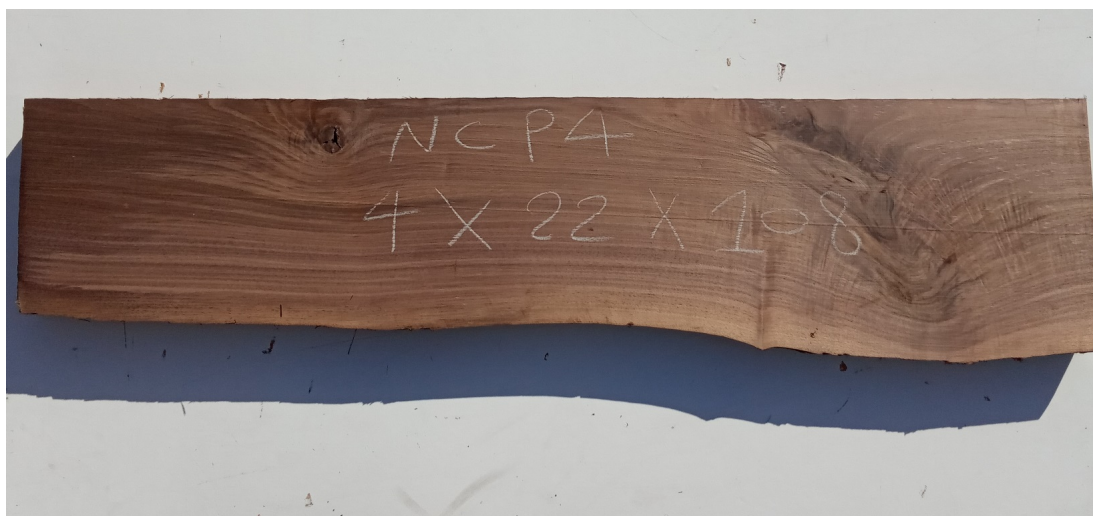

Tavola legno di Noce Canaletto Non Refilato Piellato mm 40 x 220 x 1080

All'interno foto più dettagliate di questa tavola in legno di Noce Canaletto, fornita non refilata con finitura piellata. Si precisa che la misurazione viene prelevata verso il centro della tavola mediando la larghezza di entrambi i lati. PEZZO UNICO

Di solito spedito in 3-5 giorni

[Fai una domanda su questo prodotto](#)

Descrizione

Tavola in legno massello di **Noce Canaletto** piellato

Nelle foto al lato il pezzo oggetto di questa vendita, fotografato su entrambe le facce.

Dimensioni:

mm 40 x 220 x 1080

Pezzo unico disponibile

Si precisa che la misurazione viene prelevata verso il centro della tavola mediando la larghezza di entrambi i lati.

Tolleranza sulle dimensioni come per legge.

CARATTERISTICHE:

Descrizione generale: Di colore scuro è molto simile al Noce europeo, ma più facile da reperire. La denominazione deriva dai canali interni che trasportano la clorofilla.

Usi principali: È utilizzato principalmente nell'industria del mobile per mobili e impiallacciate.