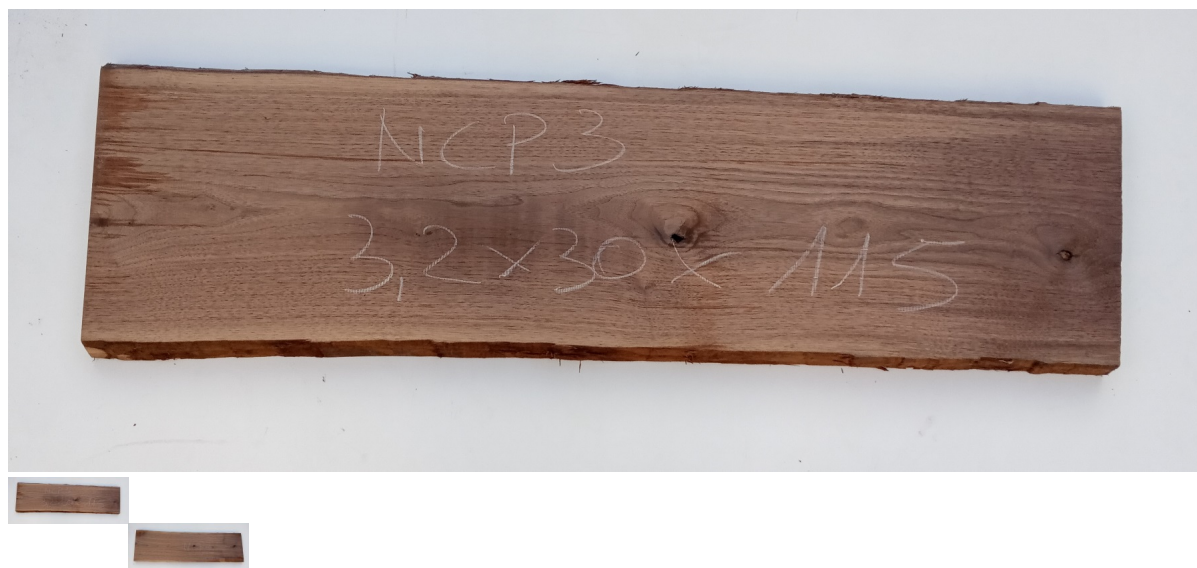

Tavola legno di Noce Canaletto Non Refilato Piallato mm 32 x 300 x 1150

All'interno foto più dettagliate di questa tavola in legno di Noce Canaletto, fornita non refilata con finitura piallata. Si precisa che la misurazione viene prelevata verso il centro della tavola mediando la larghezza di entrambi i lati. PEZZO UNICO

Di solito spedito in 3-5 giorni

[Fai una domanda su questo prodotto](#)

Descrizione

Tavola in legno massello di **Noce Canaletto** piallato

Nelle foto al lato il pezzo oggetto di questa vendita, fotografato su entrambe le facce.

Dimensioni:

mm 32 x 300 x 1150

Pezzo unico disponibile

Si precisa che la misurazione viene prelevata verso il centro della tavola mediando la larghezza di entrambi i lati.

Tolleranza sulle dimensioni come per legge.

CARATTERISTICHE:

Descrizione generale: Di colore scuro è molto simile al Noce europeo, ma più facile da reperire. La denominazione deriva dai canali interni che trasportano la clorofilla.

Usi principali: È utilizzato principalmente nell'industria del mobile per mobili e impiallacciate.