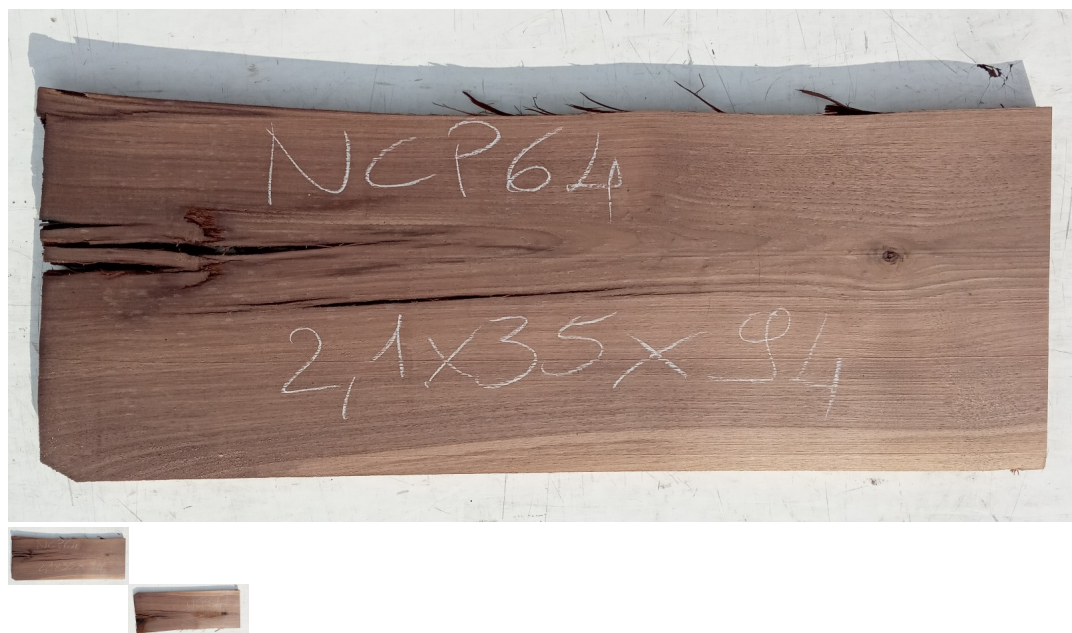

Tavola legno di Noce Canaletto Non Refilato Piellato mm 21 x 350 x 940

All'interno foto più dettagliate di questa tavola in legno di Noce Canaletto, fornita non refilata con finitura piellata. Si precisa che la misurazione viene prelevata verso il centro della tavola mediando la larghezza di entrambi i lati. PEZZO UNICO

Di solito spedito in 3-5 giorni

[Fai una domanda su questo prodotto](#)

Descrizione

Tavola in legno massello di **Noce Canaletto** piellato

Nelle foto al lato il pezzo oggetto di questa vendita, fotografato su entrambe le facce.

Dimensioni:

mm 21 x 350 x 940

Pezzo unico disponibile

Si precisa che la misurazione viene prelevata verso il centro della tavola mediando la larghezza di entrambi i lati.

Tolleranza sulle dimensioni come per legge.

CARATTERISTICHE:

Descrizione generale: Di colore scuro è molto simile al Noce europeo, ma più facile da reperire. La denominazione deriva dai canali interni che trasportano la clorofilla.

Usi principali: È utilizzato principalmente nell'industria del mobile per mobili e impiallaccature.