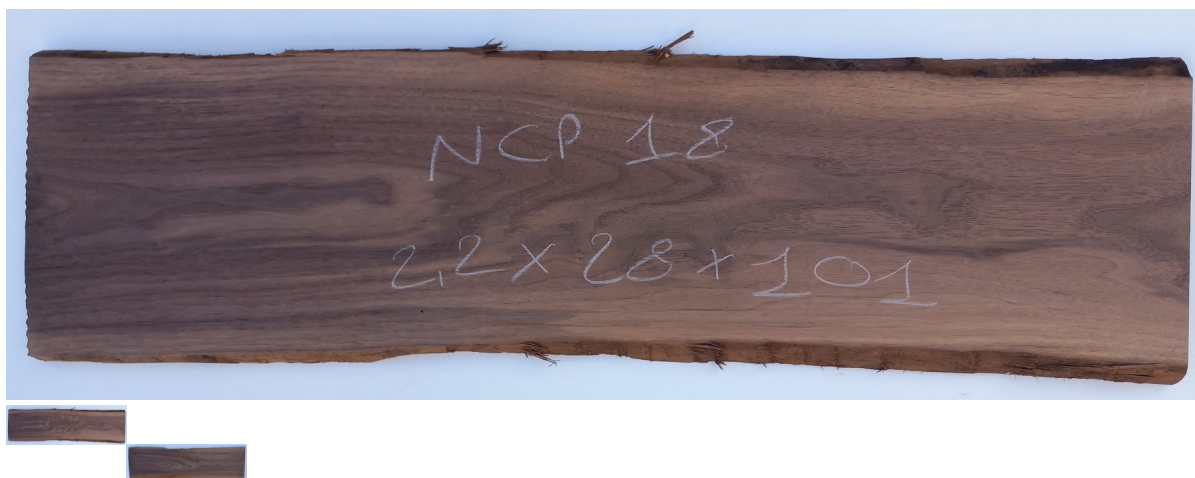

Tavola legno di Noce Canaletto Non Refilato Piallato mm 22 x 280 x 1010

All'interno foto più dettagliate di questa tavola in legno di Noce Canaletto, fornita non refilata con finitura piallata. Si precisa che la misurazione viene prelevata verso il centro della tavola mediando la larghezza di entrambi i lati. PEZZO UNICO

Di solito spedito in 3-5 giorni

[Fai una domanda su questo prodotto](#)

Descrizione

Tavola in legno massello di **Noce Canaletto** piallato

Nelle foto al lato il pezzo oggetto di questa vendita, fotografato su entrambe le facce.

Dimensioni:

mm 22 x 280 x 1010

Pezzo unico disponibile

Si precisa che la misurazione viene prelevata verso il centro della tavola mediando la larghezza di entrambi i lati.

Tolleranza sulle dimensioni come per legge.

CARATTERISTICHE:

Descrizione generale: Di colore scuro è molto simile al Noce europeo, ma più facile da reperire. La denominazione deriva dai canali interni che trasportano la clorofilla.

Usi principali: È utilizzato principalmente nell'industria del mobile per mobili e impiallaccature.