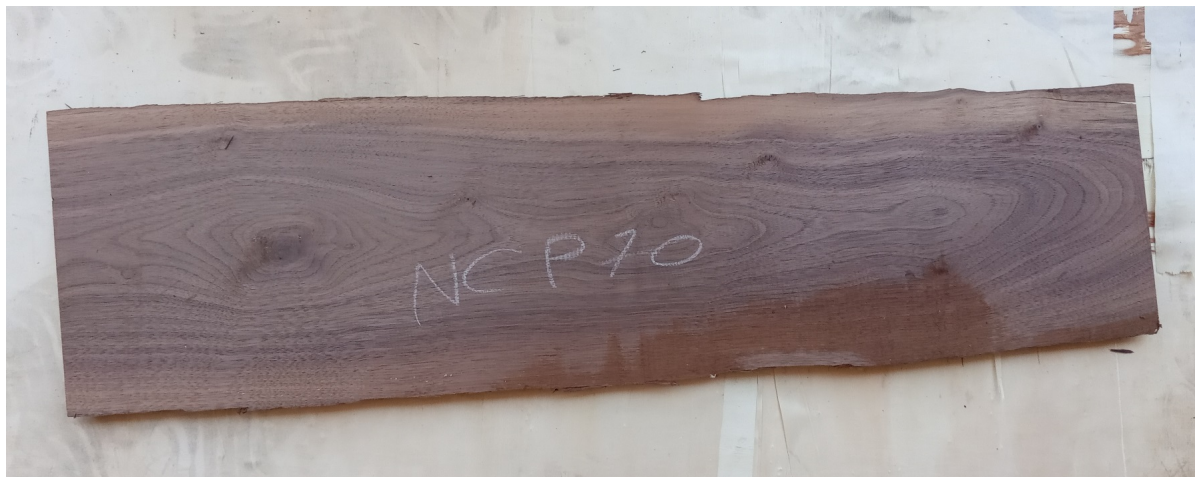

Tavola legno di Noce Canaletto Non Refilato Piallato mm 22 x 230 x 870

All'interno foto più dettagliate di questa tavola in legno di Noce Canaletto, fornita non refilata con finitura piallata. Si precisa che la misurazione viene prelevata verso il centro della tavola mediando la larghezza di entrambi i lati. PEZZO UNICO

Di solito spedito in 3-5 giorni

[Fai una domanda su questo prodotto](#)

Descrizione

Tavola in legno massello di **Noce Canaletto** piallato

Nelle foto al lato il pezzo oggetto di questa vendita, fotografato su entrambe le facce.

Dimensioni:

mm 22 x 230 x 870

Pezzo unico disponibile

Si precisa che la misurazione viene prelevata verso il centro della tavola mediando la larghezza di entrambi i lati.

Tolleranza sulle dimensioni come per legge.

CARATTERISTICHE:

Descrizione generale: Di colore scuro è molto simile al Noce europeo, ma più facile da reperire. La denominazione deriva dai canali interni che trasportano la clorofilla.

Usi principali: È utilizzato principalmente nell'industria del mobile per mobili e impiallacciate.