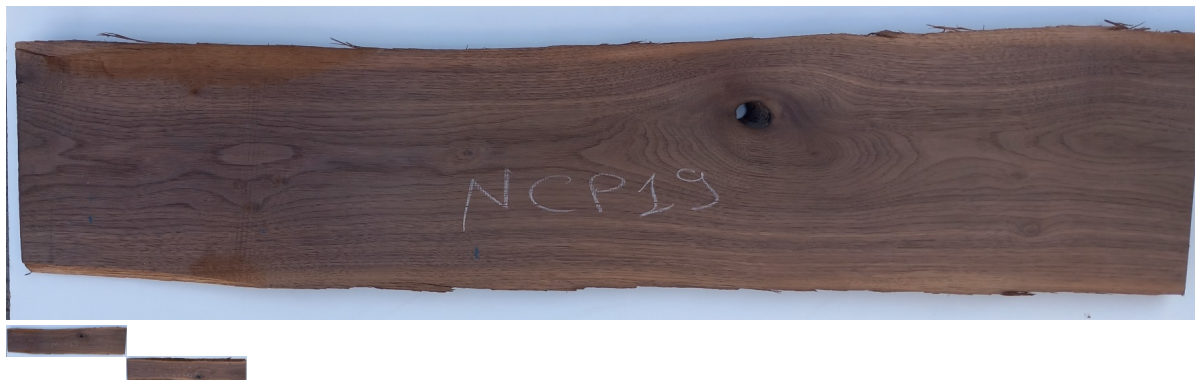

Tavola legno di Noce Canaletto Non Refilato Piallato mm 22 x 230 x 1100

All'interno foto più dettagliate di questa tavola in legno di Noce Canaletto, fornita non refilata con finitura piallata. Si precisa che la misurazione viene prelevata verso il centro della tavola mediando la larghezza di entrambi i lati. PEZZO UNICO

Di solito spedito in 3-5 giorni

[Fai una domanda su questo prodotto](#)

Descrizione

Tavola in legno massello di **Noce Canaletto** piallato

Nelle foto al lato il pezzo oggetto di questa vendita, fotografato su entrambe le facce.

Dimensioni:

mm 22 x 230 x 1100

Pezzo unico disponibile

Si precisa che la misurazione viene prelevata verso il centro della tavola mediando la larghezza di entrambi i lati.

Tolleranza sulle dimensioni come per legge.

CARATTERISTICHE:

Descrizione generale: Di colore scuro è molto simile al Noce europeo, ma più facile da reperire. La denominazione deriva dai canali interni che trasportano la clorofilla.

Usi principali: È utilizzato principalmente nell'industria del mobile per mobili e impiallacciate.