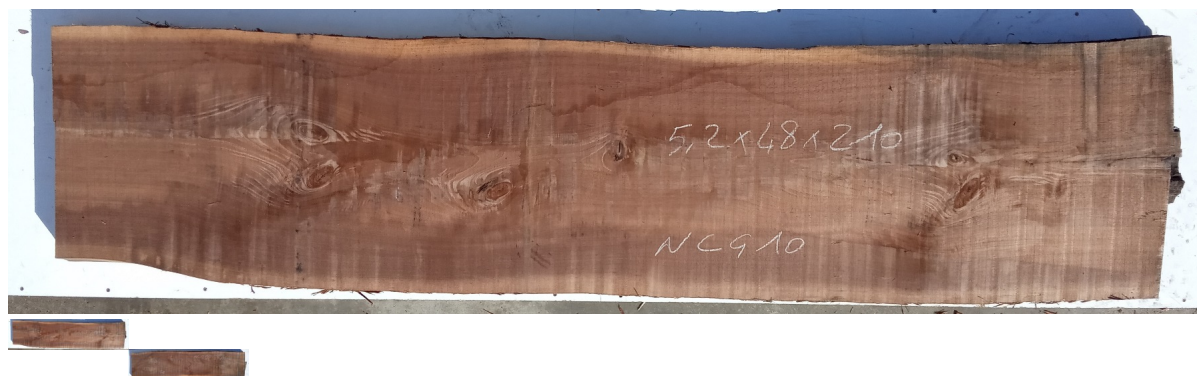

## Tavola Legno di Noce Canaletto Non Refilato Grezzo mm 52 x 480 x 2100

All'interno foto più dettagliate di questa tavola in legno di Noce Canaletto, fornita non refilata con finitura grezza. Si precisa che la misurazione viene prelevata verso il centro della tavola mediando la larghezza di entrambi i lati. PEZZO UNICO

[Fai una domanda su questo prodotto](#)

Descrizione

Tavola in legno massello di **Noce Canaletto** grezzo già stagionato

Nelle foto al lato il pezzo oggetto di questa vendita, fotografato su entrambe le facce.

**Dimensione:**

mm 52 x 480 x 2100

**Pezzo unico disponibile**

Si precisa che la misurazione viene prelevata verso il centro della tavola mediando la larghezza di entrambi i lati.

Dal menù a tendina è possibile acquistare la tavola anche piallata sulle due facce, lo spessore si ridurrà di circa 10/12 mm.

## CARATTERISTICHE:

**Descrizione generale:** Di colore scuro è molto simile al Noce europeo, ma più facile da reperire. La denominazione deriva dai canali interni che trasportano la clorofilla.

**Usi principali:** È utilizzato principalmente nell'industria del mobile per mobili e impiallacciate.