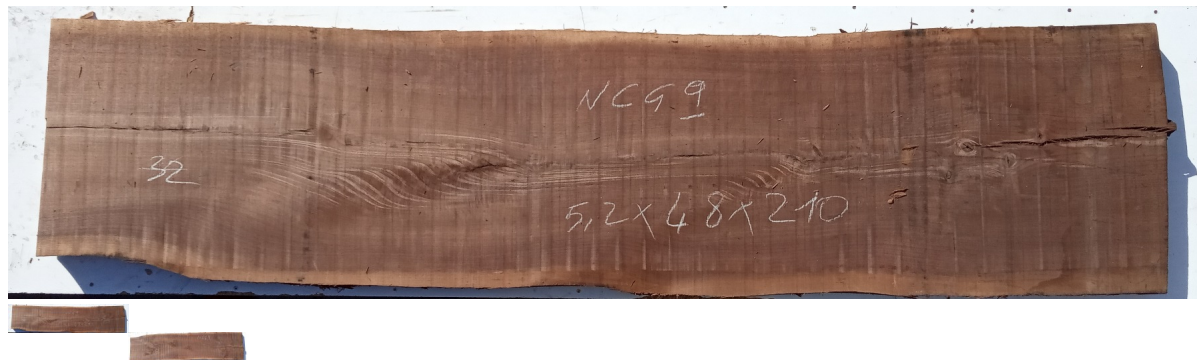

## Tavola Legno di Noce Canaletto Non Refilato Grezzo mm 52 x 480 x 2100

All'interno foto più dettagliate di questa tavola in legno di Noce Canaletto, fornita non refilata con finitura grezza. Si precisa che la misurazione viene prelevata verso il centro della tavola mediando la larghezza di entrambi i lati. PEZZO UNICO

[Fai una domanda su questo prodotto](#)

Descrizione

Tavola in legno massello di **Noce Canaletto** grezzo già stagionato

Nelle foto al lato il pezzo oggetto di questa vendita, fotografato su entrambe le facce.

### Dimensione:

mm 52 x 480 x 2100

**Pezzo unico disponibile**

Si precisa che la misurazione viene prelevata verso il centro della tavola mediando la larghezza di entrambi i lati.

Dal menù a tendina è possibile acquistare la tavola anche piallata sulle due facce, lo spessore si ridurrà di circa 10/12 mm.

## CARATTERISTICHE:

**Descrizione generale:** Di colore scuro è molto simile al Noce europeo, ma più facile da reperire. La denominazione deriva dai canali interni che trasportano la clorofilla.

**Usi principali:** È utilizzato principalmente nell'industria del mobile per mobili e impiallacciate.