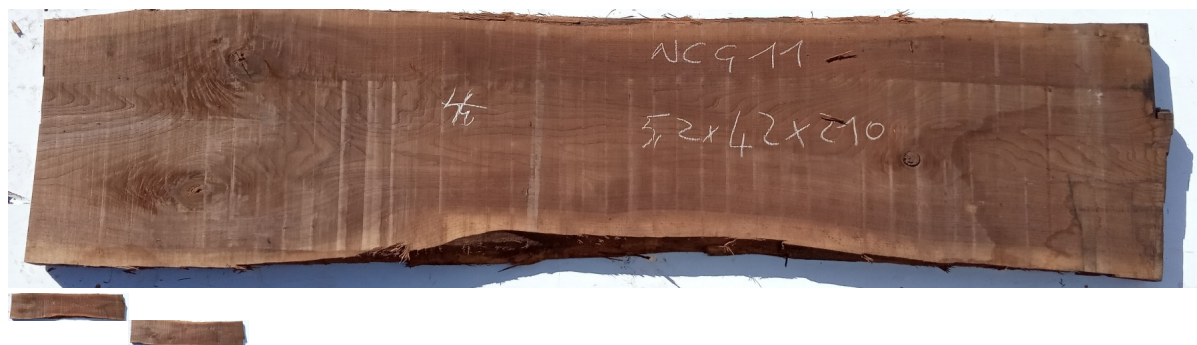

Tavola Legno di Noce Canaletto Non Refilato Grezzo mm 52 x 420 x 2100

All'interno foto più dettagliate di questa tavola in legno di Noce Canaletto, fornita non refilata con finitura grezza. Si precisa che la misurazione viene prelevata verso il centro della tavola mediando la larghezza di entrambi i lati. PEZZO UNICO

Di solito spedito in 3-5 giorni

[Fai una domanda su questo prodotto](#)

Descrizione

Tavola in legno massello di **Noce Canaletto** grezzo già stagionato

Nelle foto al lato il pezzo oggetto di questa vendita, fotografato su entrambe le facce.

Dimensione:

mm 52 x 420 x 2100

Pezzo unico disponibile

Si precisa che la misurazione viene prelevata verso il centro della tavola mediando la larghezza di entrambi i lati.

Dal menù a tendina è possibile acquistare la tavola anche piallata sulle due facce, lo spessore si ridurrà di circa 10/12 mm.

Tolleranza sulle dimensioni come per legge.

CARATTERISTICHE:

Descrizione generale: Di colore scuro è molto simile al Noce europeo, ma più facile da reperire. La denominazione deriva dai canali interni che trasportano la clorofilla.