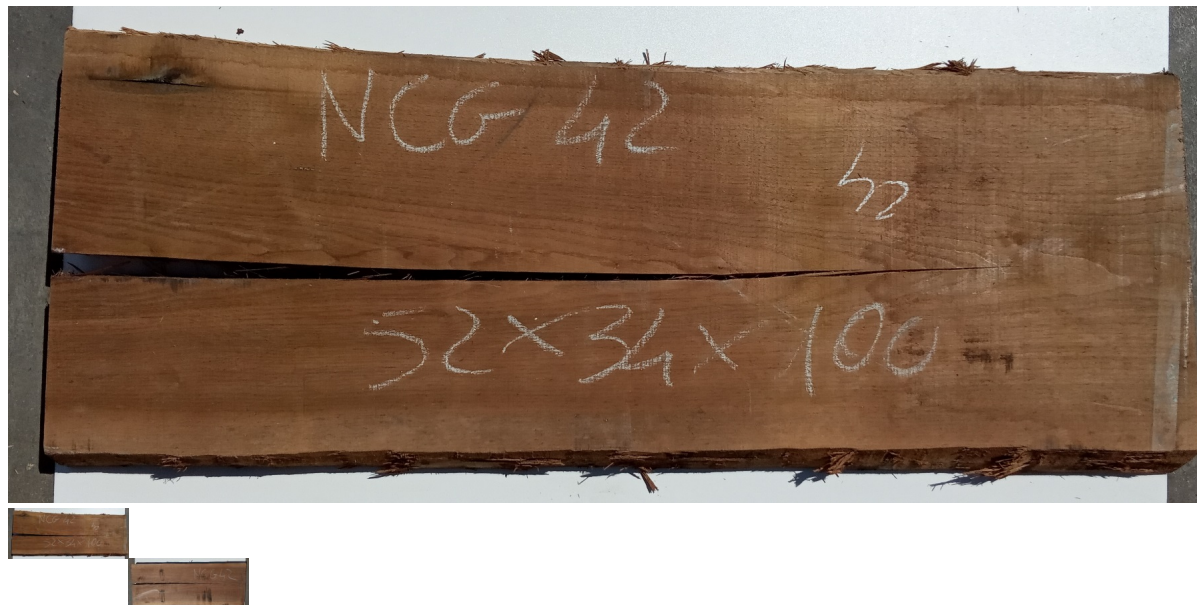

Tavola Legno di Noce Canaletto Non Refilato Grezzo mm 52 x 340 x 1000

All'interno foto più dettagliate di questa tavola in legno di Noce Canaletto, fornita non refilata con finitura grezza. Si precisa che la misurazione viene prelevata verso il centro della tavola mediando la larghezza di entrambi i lati. PEZZO UNICO

Di solito spedito in 3-5 giorni

[Fai una domanda su questo prodotto](#)

Descrizione

Tavola in legno massello di **Noce Canaletto** grezzo già stagionato

Nelle foto al lato il pezzo oggetto di questa vendita, fotografato su entrambe le facce.

Dimensione:

mm 52 x 340 x 1000

Pezzo unico disponibile

Si precisa che la misurazione viene prelevata verso il centro della tavola mediando la larghezza di entrambi i lati.

Dal menù a tendina è possibile acquistare la tavola anche piallata sulle due facce, lo spessore si ridurrà di circa 10/12 mm.

Tolleranza sulle dimensioni come per legge.

CARATTERISTICHE:

Descrizione generale: Di colore scuro è molto simile al Noce europeo, ma più facile da reperire. La denominazione deriva dai canali interni che trasportano la clorofilla.