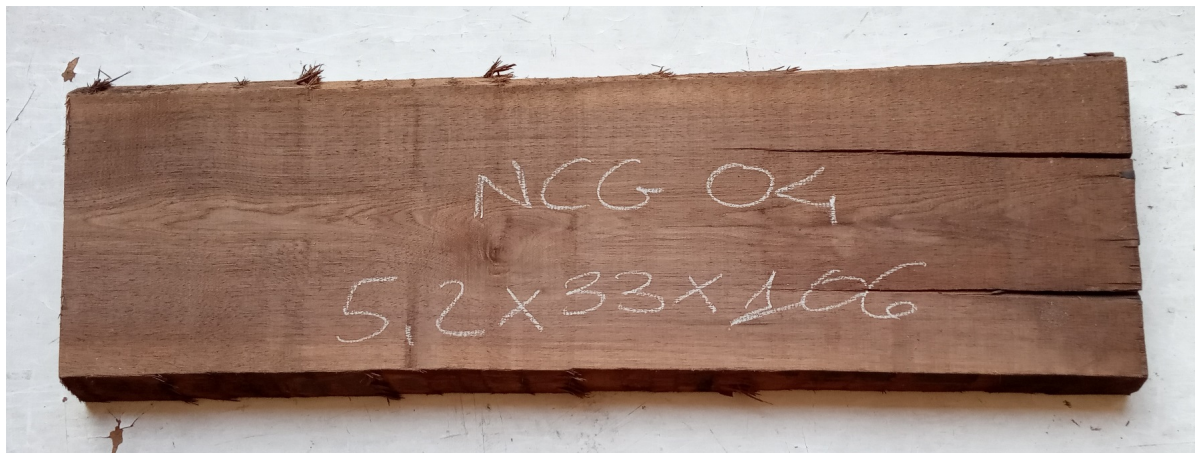

## Tavola Legno di Noce Canaletto Non Refilato Grezzo mm 52 x 330 x 1060

All'interno foto più dettagliate di questa tavola in legno di Noce Canaletto, fornita non refilata con finitura grezza. Si precisa che la misurazione viene prelevata verso il centro della tavola mediando la larghezza di entrambi i lati. PEZZO UNICO

Di solito spedito in 3-5 giorni

[Fai una domanda su questo prodotto](#)

Descrizione

Tavola in legno massello di **Noce Canaletto** grezzo già stagionato

Nelle foto al lato il pezzo oggetto di questa vendita, fotografato su entrambe le facce.

**Dimensione:**

mm 52 x 330 x 1060

### **CARATTERISTICHE:**

**Descrizione generale:** Di colore scuro è molto simile al Noce europeo, ma più facile da reperire. La denominazione deriva dai canali interni che trasportano la clorofilla.

**Usi principali:** È utilizzato principalmente nell'industria del mobile per mobili e impiallacciate.