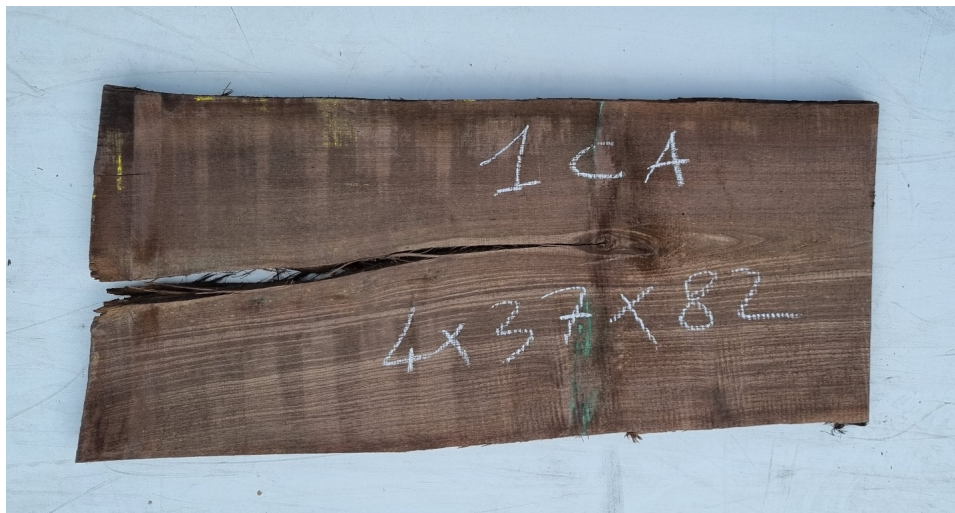

## Tavola Legno di Noce Canaletto Non Refilato Grezzo mm 40 x 370 x 820

All'interno foto più dettagliate di questa tavola in legno di Noce Canaletto, fornita non refilata con finitura grezza. Si precisa che la misurazione viene prelevata verso il centro della tavola mediando la larghezza di entrambi i lati. PEZZO UNICO

[Fai una domanda su questo prodotto](#)

Descrizione

Tavola in legno massello di **Noce Canaletto** grezzo già stagionato

Nelle foto al lato il pezzo oggetto di questa vendita, fotografato su entrambe le facce.

**Dimensione:**

mm 40 x 370 x 820

**Pezzo unico disponibile**

Si precisa che la misurazione viene prelevata verso il centro della tavola mediando la larghezza di entrambi i lati.

Dal menù a tendina è possibile acquistare la tavola anche piallata sulle due facce, lo spessore si ridurrà di circa 10/12 mm.

Tolleranza sulle dimensioni come per legge.

**CARATTERISTICHE:**

**Descrizione generale:** Di colore scuro è molto simile al Noce europeo, ma più facile da reperire. La denominazione deriva dai canali interni che trasportano la clorofilla.